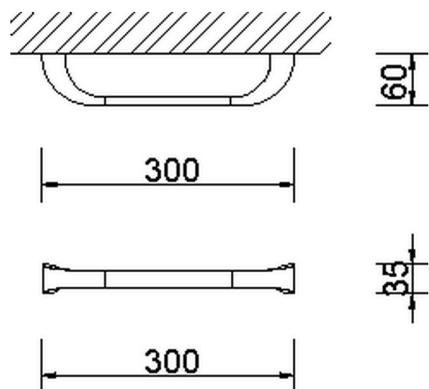

Toallero ACCESORIOS BAÑO_AE090100

MODELO **AE090100**

Toallero

ACABADOS DISPONIBLES

CARACTERÍSTICAS

2026-06-15