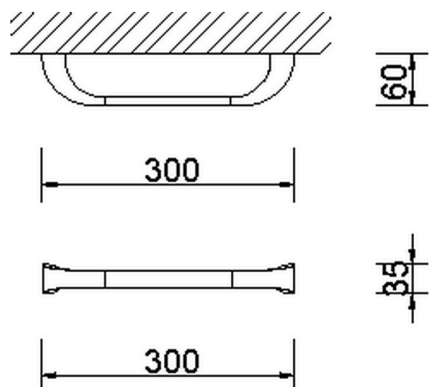

Toallero ACCESORIOS BAÑO_AE090100

MODELO **AE090100**

Toallero

ACABADOS DISPONIBLES

CARACTERÍSTICAS

2026-05-01