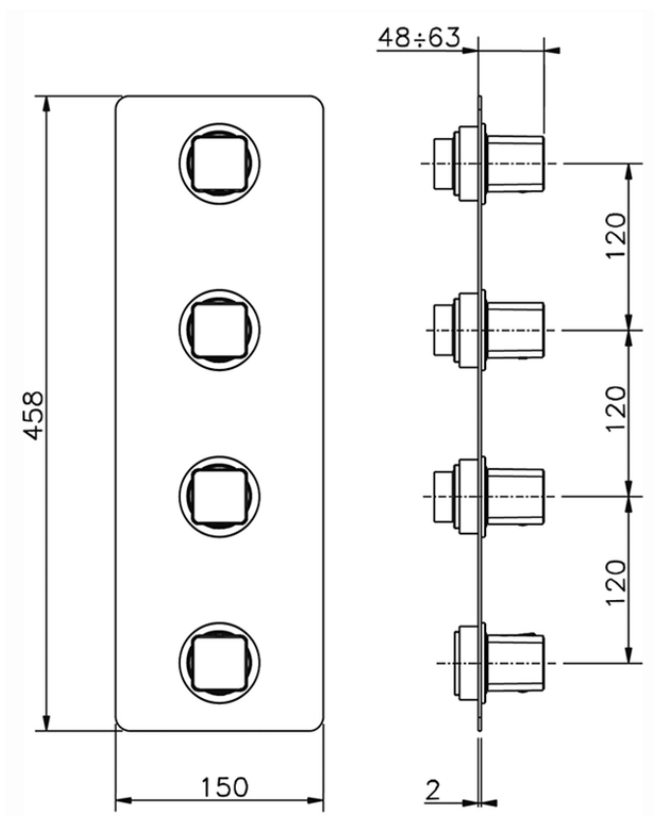

Parte externa termostático ducha 3 funciones WELLNESS_CU01V300

CU01V300

<https://es.cisal.it/parte-externa-termostatico-ducha-3-funciones-wellnesscu01v300>

ZA01V300

<https://es.cisal.it/parte-empotrada-termostatico-3-funciones-empotradoza01v300>