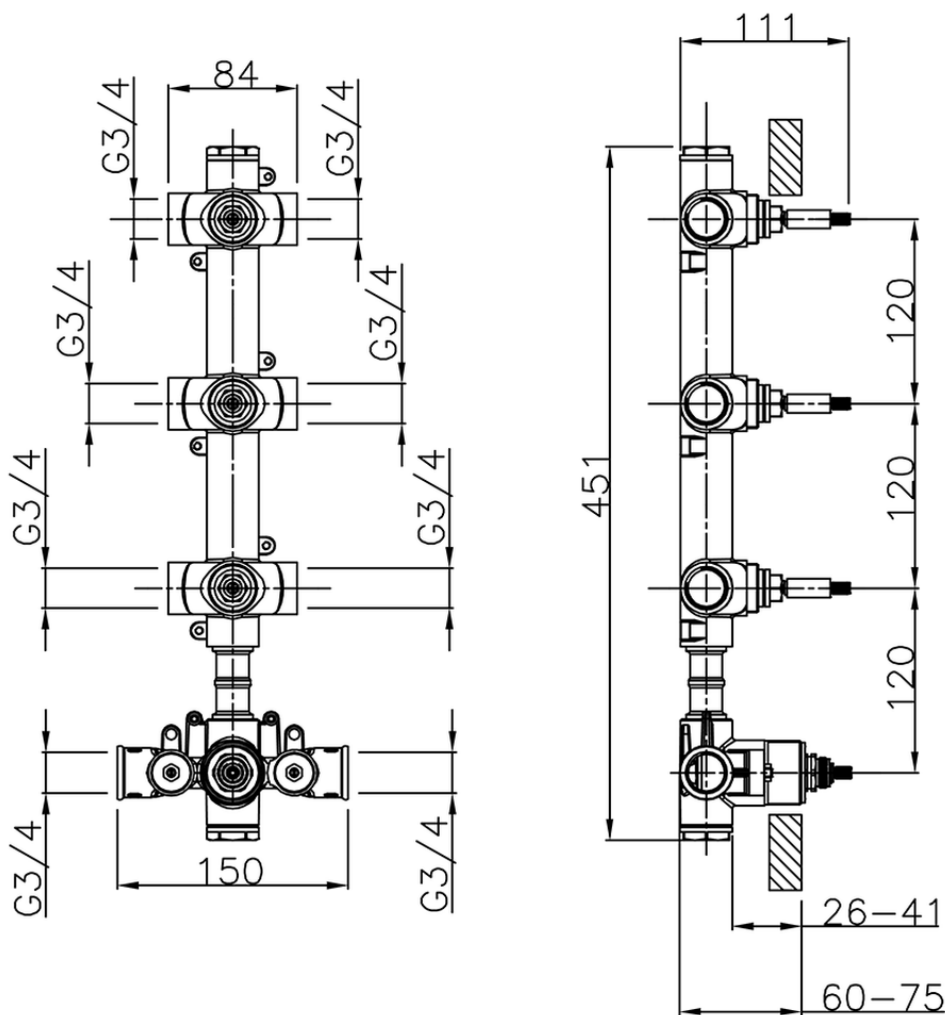

Parte externa termostático ducha 3 funciones WELLNESS_CU01V300

CU01V300

<https://es.cisal.it/parte-externa-termostatico-ducha-3-funciones-wellnesscu01v300>

ZA01V300

<https://es.cisal.it/parte-empotrada-termostatico-3-funciones-empotradoza01v300>