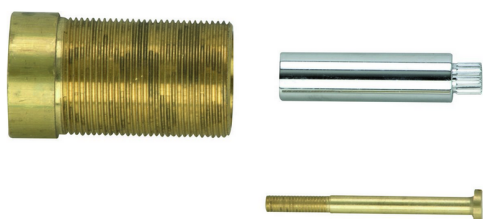

Alargador COMPLEMENTOS_ZA007450

MODELO **ZA007450**

Alargador, para grifería empotrada art.30

ACABADOS DISPONIBLES

21 21 Cromo

24 24 Oro

CARACTERÍSTICAS

2025-01-15