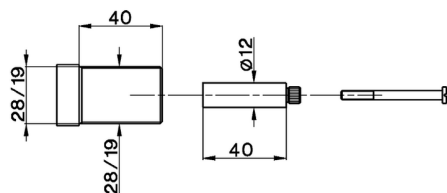

Alargador COMPLEMENTOS_ZA007450

MODELO **ZA007450**

Alargador, para grifería empotrada art.30

ACABADOS DISPONIBLES

21 21 Cromo

24 24 Oro

CARACTERÍSTICAS

2025-01-15