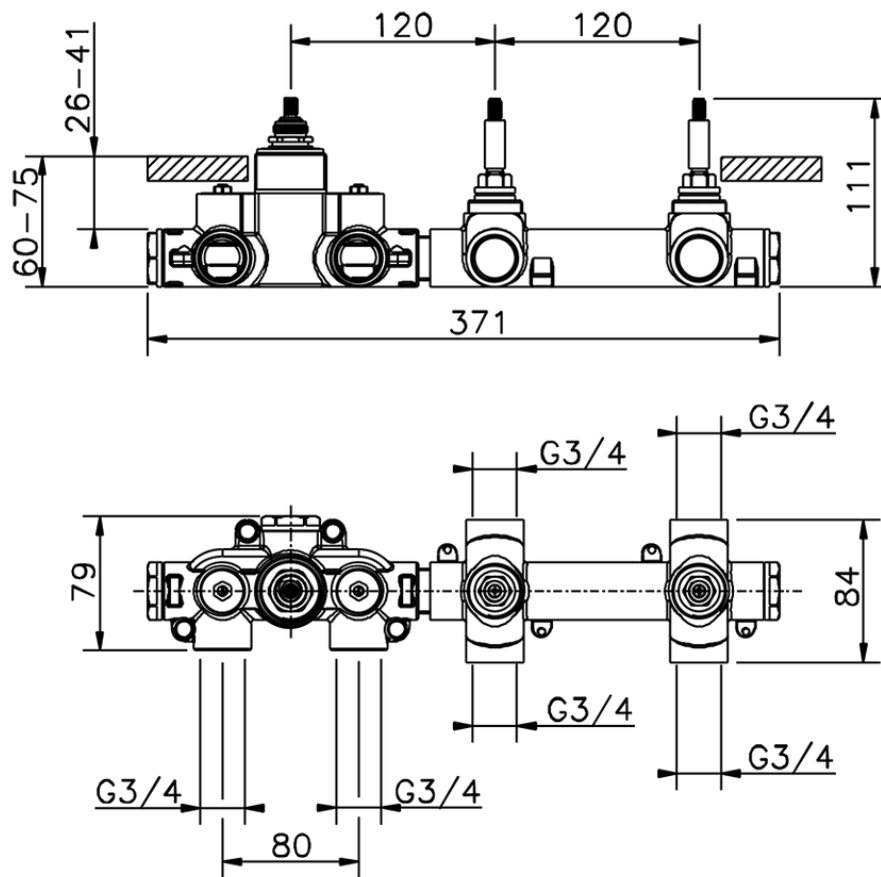

Parte externa termostático ducha 2 funciones WELLNESS_SM01R200

SM01R200

<https://es.cisal.it/parte-externa-termostatico-ducha-2-funciones-wellness-sm01r200>

ZA01R200

<https://es.cisal.it/parte-empotrada-termostatico-ducha-2-funciones-empotrado-za01r200>