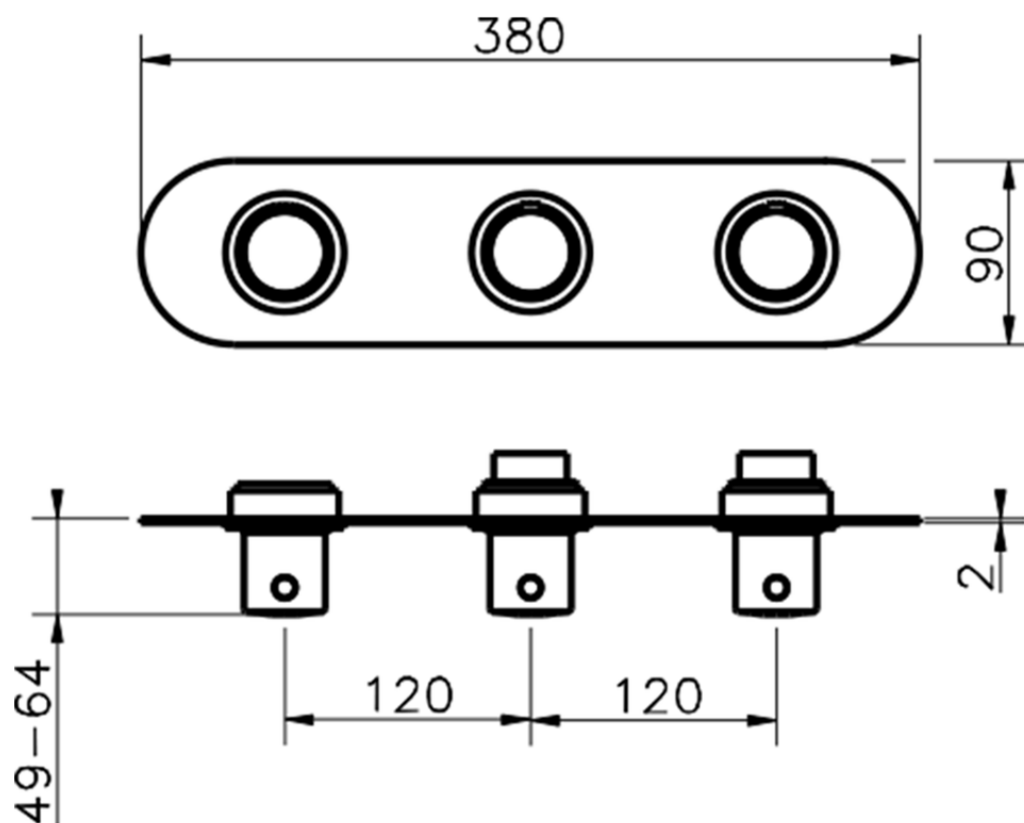

Parte externa termostático ducha 2 funciones WELLNESS_SM01R200

SM01R200

<https://es.cisal.it/parte-externa-termostatico-ducha-2-funciones-wellness-sm01r200>

ZA01R200

<https://es.cisal.it/parte-empotrada-termostatico-ducha-2-funciones-empotrado-za01r200>