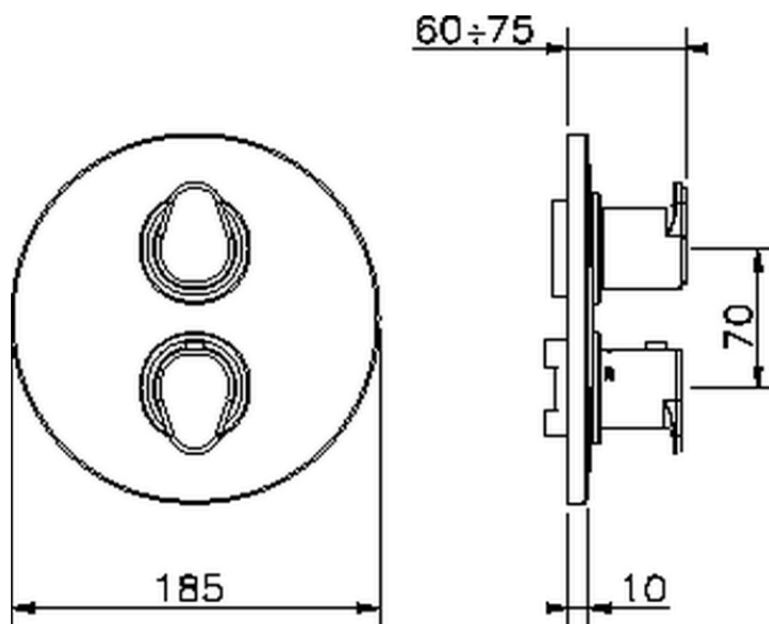

Parte externa termostático ducha emp. 3 salidas ALMA_A3018200

A3018200

<https://es.cisal.it/parte-externa-termostatico-ducha-emp-3-salidas-alma-a3018200>

Piastra/Plate/Plaque/Platte/Placa

2-3mm: XX 25-40 YY 76-91

10 mm: XX 16-31 YY 65-80

ZA018201

<https://es.cisal.it/parte-empotrada-termostatico-ducha-3-salidas-empotrado-za018201>

2025-01-05