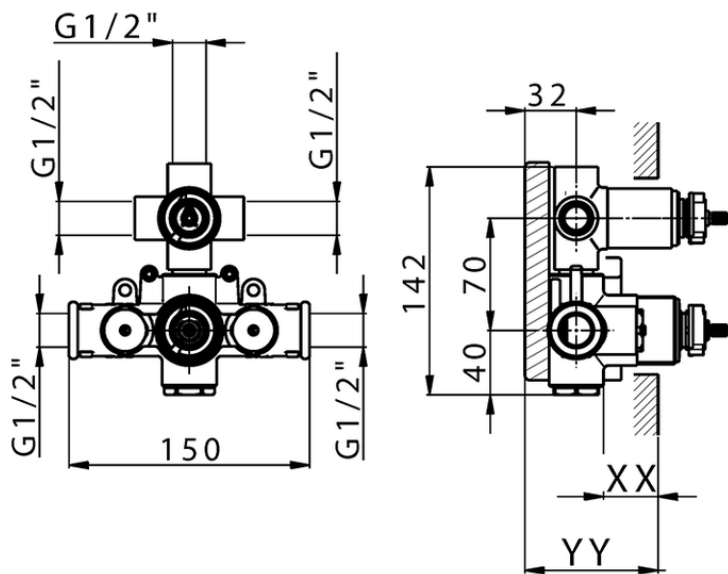

Parte externa termostático ducha emp. 3 salidas ALMA_A3018200

A3018200

<https://es.cisal.it/parte-externa-termostatico-ducha-emp-3-salidas-alma-a3018200>

Piastra/Plate/Plaque/Platte/Placa

2-3mm: XX 25-40 YY 76-91

10 mm: XX 16-31 YY 65-80

ZA018201

<https://es.cisal.it/parte-empotrada-termostatico-ducha-3-salidas-empotrado-za018201>

2025-01-05