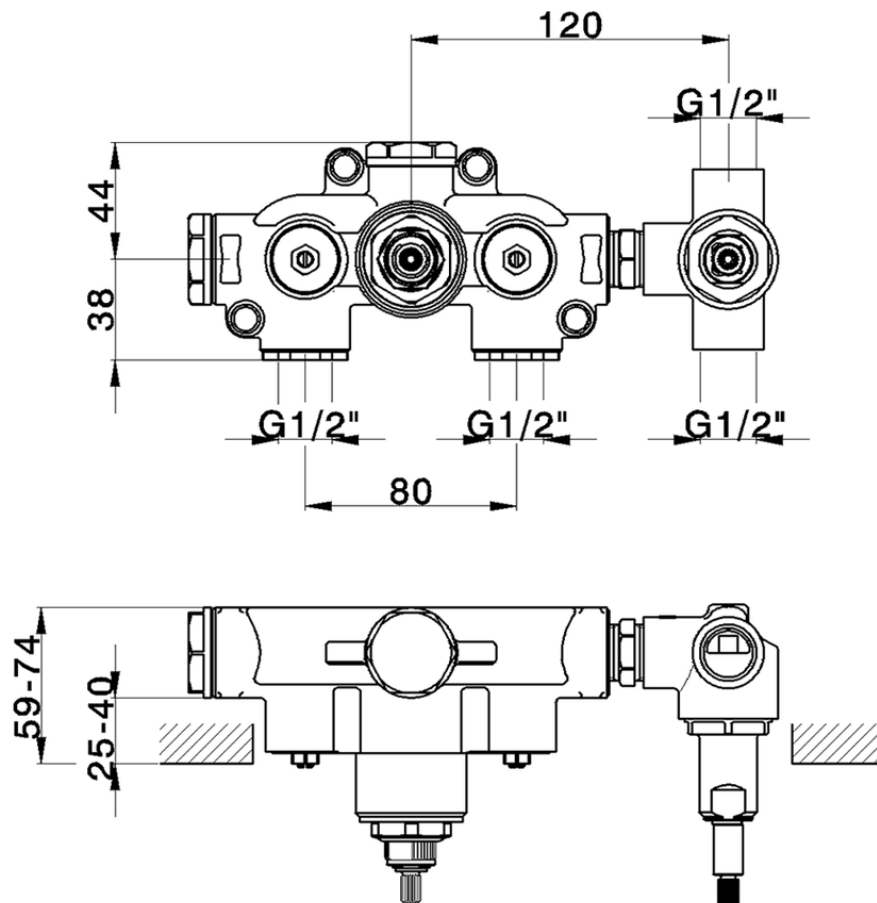

Parte externa termostático ducha emp. 2 salidas VITA_VI019140

VI019140

<https://es.cisal.it/parte-externa-termostatico-ducha-emp-2-salidas-vita-vi019140>

ZA019140

<https://es.cisal.it/parte-empotrada-termostatico-ducha-2-salidas-empotrado-za019140>