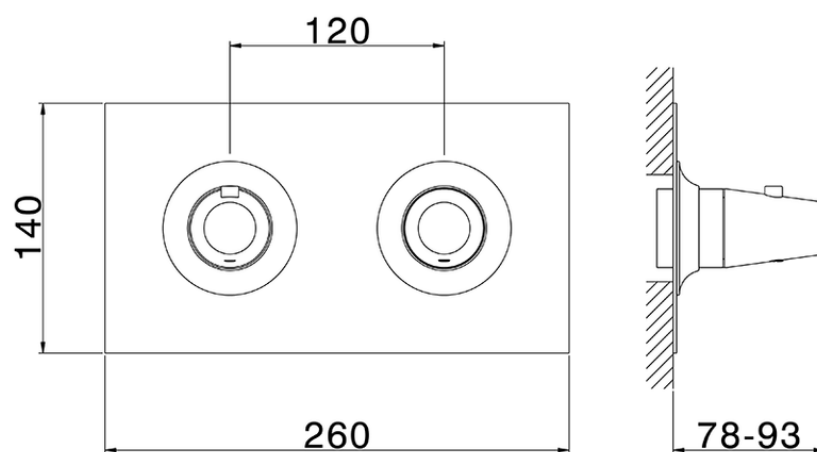

Parte externa termostático ducha emp. 2 salidas VITA_VI019140

VI019140

<https://es.cisal.it/parte-externa-termostatico-ducha-emp-2-salidas-vita-vi019140>

ZA019140

<https://es.cisal.it/parte-empotrada-termostatico-ducha-2-salidas-empotrado-za019140>