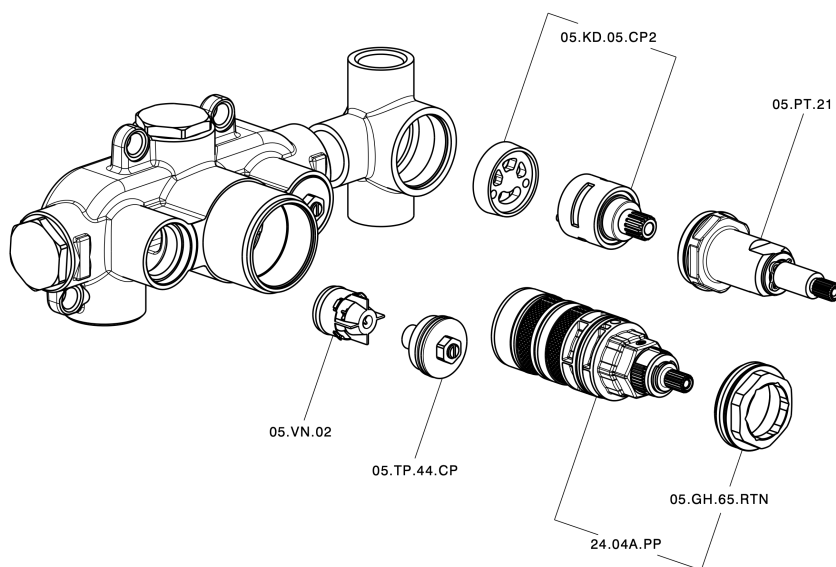

Parte externa termostático ducha emp. 2 salidas VITA_VI019140

VI019140

<https://es.cisal.it/parte-externa-termostatico-ducha-emp-2-salidas-vita-vi019140>

Parte empotrada termostático ducha 2 salidas EMPOTRADO_ZA019140

ZA019140

<https://es.cisal.it/parte-empotrada-termostatico-ducha-2-salidas-empotrado-za019140>

2024-12-22