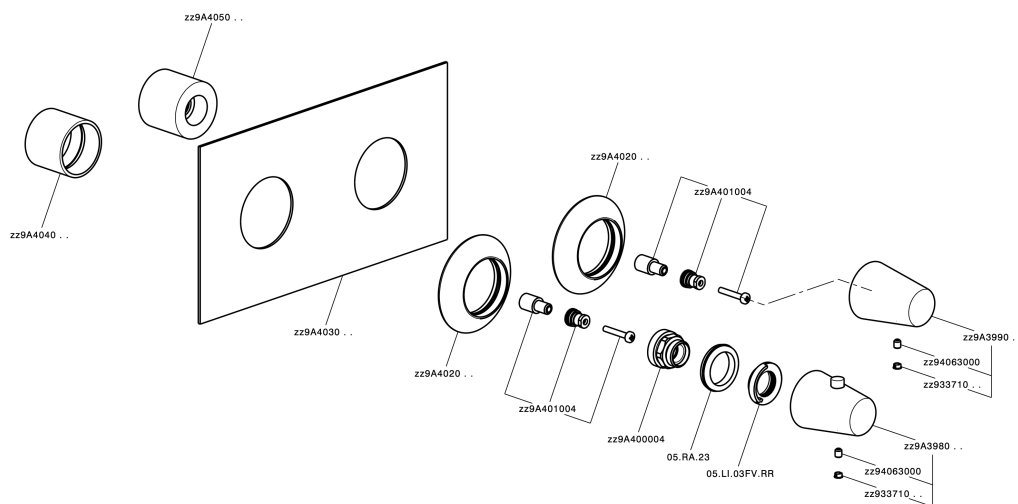

Parte externa termostático ducha emp. 2 salidas VITA_VI019140

VI019140

<https://es.cisal.it/parte-externa-termostatico-ducha-emp-2-salidas-vita-vi019140>

Parte empotrada termostático ducha 2 salidas EMPOTRADO_ZA019140

ZA019140

<https://es.cisal.it/parte-empotrada-termostatico-ducha-2-salidas-empotrado-za019140>

2024-12-22