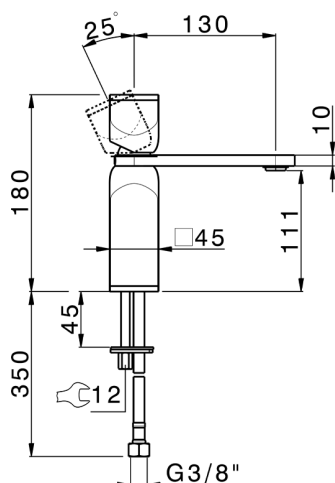

Lavabo monomando large HI-RISE_RM000504

MODELO **RM000504**

Lavabo monomando large, sin desagüe automático, latiguillos acero G.3/8", cuerpo y palanca de mármol

ACABADOS DISPONIBLES

- 
7S 7S Mármol Blanco Carrara/Oro Cepillado
- 
7X 7X Mármol Blanco Carrara/Niquel Cepillado
- 
7Y 7Y Mármol Blanco Carrara/Cromo
- 
8A 8A Mármol Negro Marquina/Oro Cepillado
- 
8B 8B Mármol Negro Marquina/Oro 24K
- 
8D 8D Mármol Negro Marquina/Cromo

CARACTERÍSTICAS

Recambio Cartucho **ZZ96550000**

Cartucho Monomando 25 mm

2026-05-06