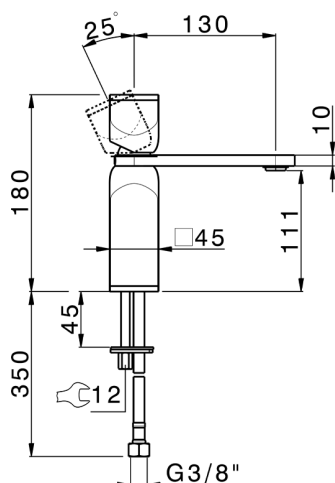

## Lavabo monomando large HI-RISE\_RM000504

MODELO **RM000504**

Lavabo monomando large, sin desagüe automático, latiguillos acero G.3/8", cuerpo y palanca de mármol

### CARACTERÍSTICAS

Recambio Cartucho **ZZ96550000**

**Cartucho Monomando 25 mm**

2026-06-20