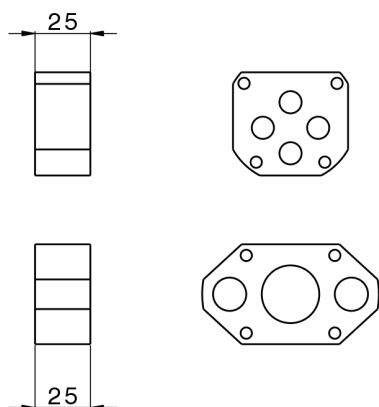

Extensión +25 mm ONE BOX_ZA008520

MODELO **ZA008520**

Extensión 25 mm, para monomandos y termostáticos One-Box

ACABADOS DISPONIBLES

 **04** 04 Sin acabado

CARACTERÍSTICAS

2025-01-15