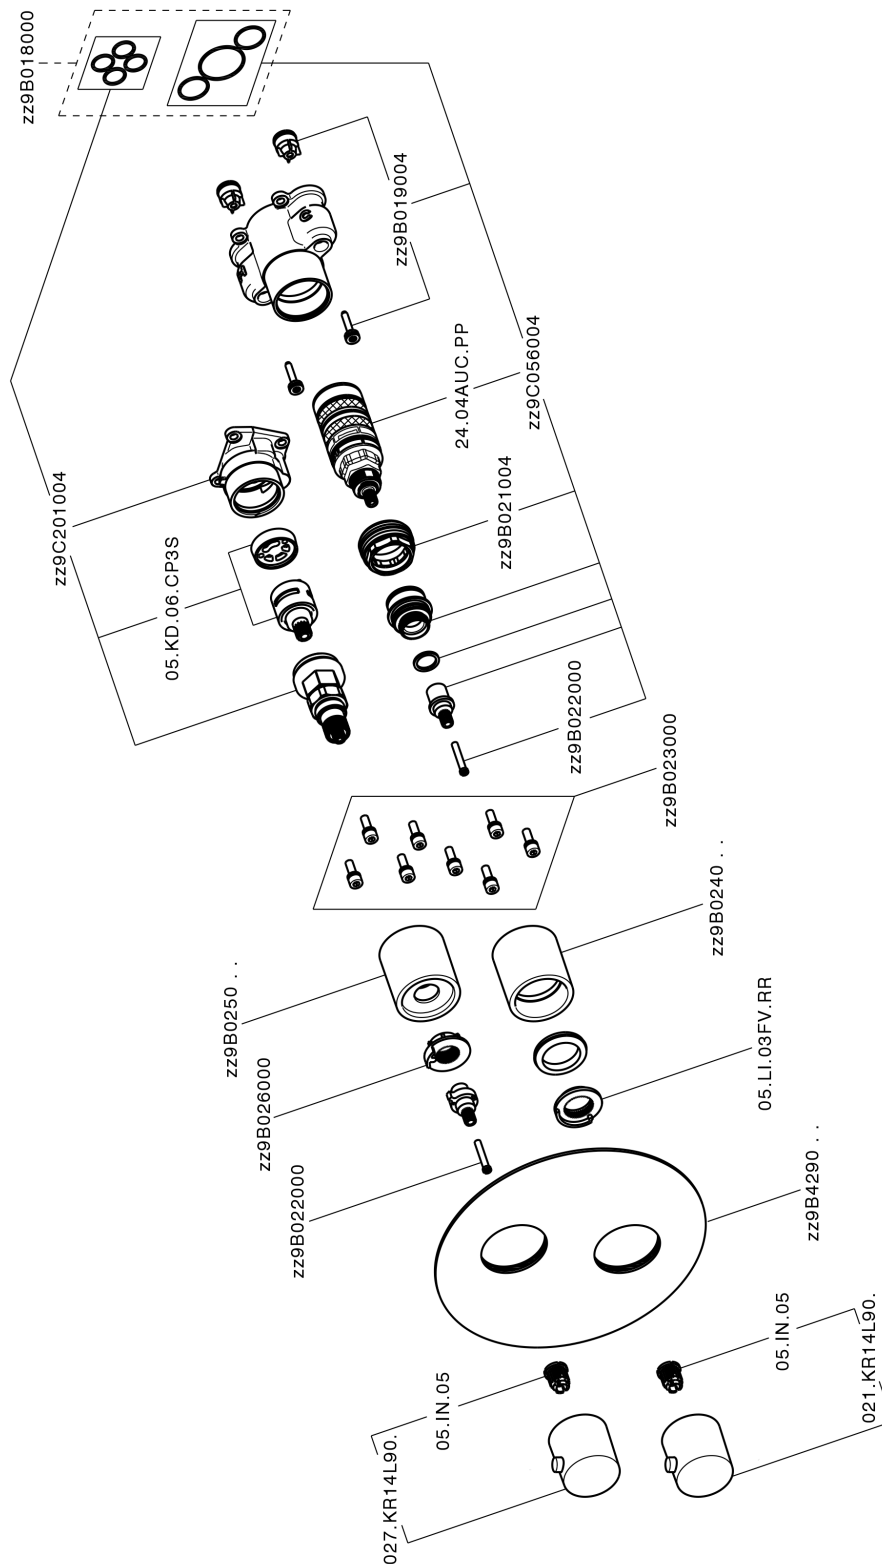

Conjunto Termostático para One-Box ONE BOX_SM0BT030

MODELO **SM0BT030**

Conjunto Termostático para One-Box, con devia stop 1-2-3 salidas, profundidad mínima de instalación 67 mm, sin parte empotrada, para art. ZA00B030-ZA00B031

ACABADOS DISPONIBLES

-  **21** 21 Cromo
-  **2B** 2B Niquel Brillo
-  **40** 40 Negro Mate
-  **4Q** 4Q Blanco Mate

CARACTERÍSTICAS

Recambio Cartucho **24.04A.PP**

Cartucho Termostático Plus P 8X20

Instalación **Empotrado**

Empotrado 2 **ZA00B031**

ZA00B030

DeviaStop

La tecnología Cisal DeviaStop le permite ajustar el caudal de agua y dirigirla hacia la salida elegida (rociador superior, ducha de mano, etc.).

Termostático

El termostático Cisal es tu gestor personal del agua, ayudándote a manejar, controlar y ahorrar agua y energía.

Conjunto Termostático para One-Box ONE BOX_SM0BT030

SM0BT030

<https://es.cisal.it/conjunto-termostatico-para-one-box-one-box-sm0bt030>

One-Box Universal para empotrado ONE BOX_ZA00B031

MODELO **ZA00B031**