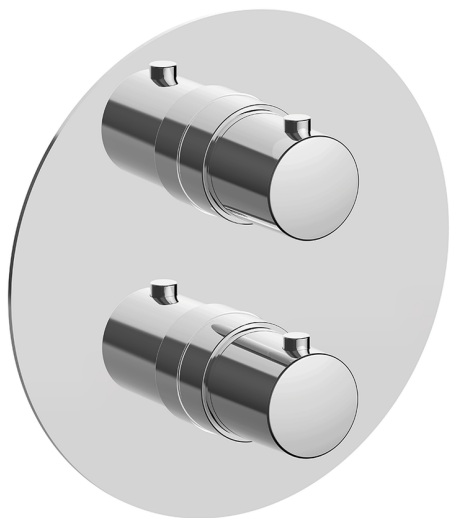

Conjunto Termostático para One-Box ONE BOX_SM0BT030

MODELO **SM0BT030**

Conjunto Termostático para One-Box, con devia stop 1-2-3 salidas, profundidad mínima de instalación 67 mm, sin parte empotrada, para art. ZA00B030-ZA00B031

ACABADOS DISPONIBLES

-  **21** 21 Cromo
-  **2B** 2B Niquel Brillo
-  **40** 40 Negro Mate
-  **4Q** 4Q Blanco Mate

CARACTERÍSTICAS

Recambio Cartucho **24.04A.PP**

Cartucho Termostático Plus P 8X20

Instalación **Empotrado**

Empotrado 2 **ZA00B031**

ZA00B030

DeviaStop

La tecnología Cisal DeviaStop le permite ajustar el caudal de agua y dirigirla hacia la salida elegida (rociador superior, ducha de mano, etc.).

Termostático

El termostático Cisal es tu gestor personal del agua, ayudándote a manejar, controlar y ahorrar agua y energía.

Termostático

El termostático Cisal es tu gestor personal del agua, ayudándote a manejar, controlar y ahorrar agua y energía.

One-Box Universal para empotrado ONE BOX_ZA00B030

MODELO **ZA00B030**

One-Box Universal para empotrado, para termostático o monomando 1,2 o 3 salidas, sin parte externa, sin silenciadores, con junta para sellado