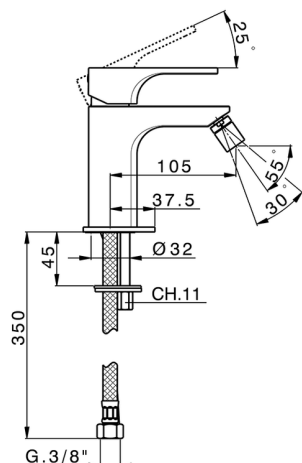

Bidé monomando Energy Save CUBIC_CU000565

MODELO **CU000565**

Bidé monomando Energy Save, sin desagüe automático, latiguillos acero G.3/8"

ACABADOS DISPONIBLES

-  **21** 21 Cromo
-  **2B** 2B Niquel Brillo
-  **2F** 2F Niquel Cepillado
-  **40** 40 Negro Mate

CARACTERÍSTICAS

Recambio Cartucho **ZZ96691000**

Cartucho Monomando 25 mm

EnergySave

Gracias al dispositivo EnergySave, si se acciona la maneta en la posición central únicamente saldrá agua fría, de modo que el calentador de agua no se pondrá en marcha y no se desperdiciará agua caliente, lo que supone un ahorro considerable de energía y costes. La temperatura puede ajustarse girando la maneta hacia la izquierda hasta alcanzar la temperatura deseada.