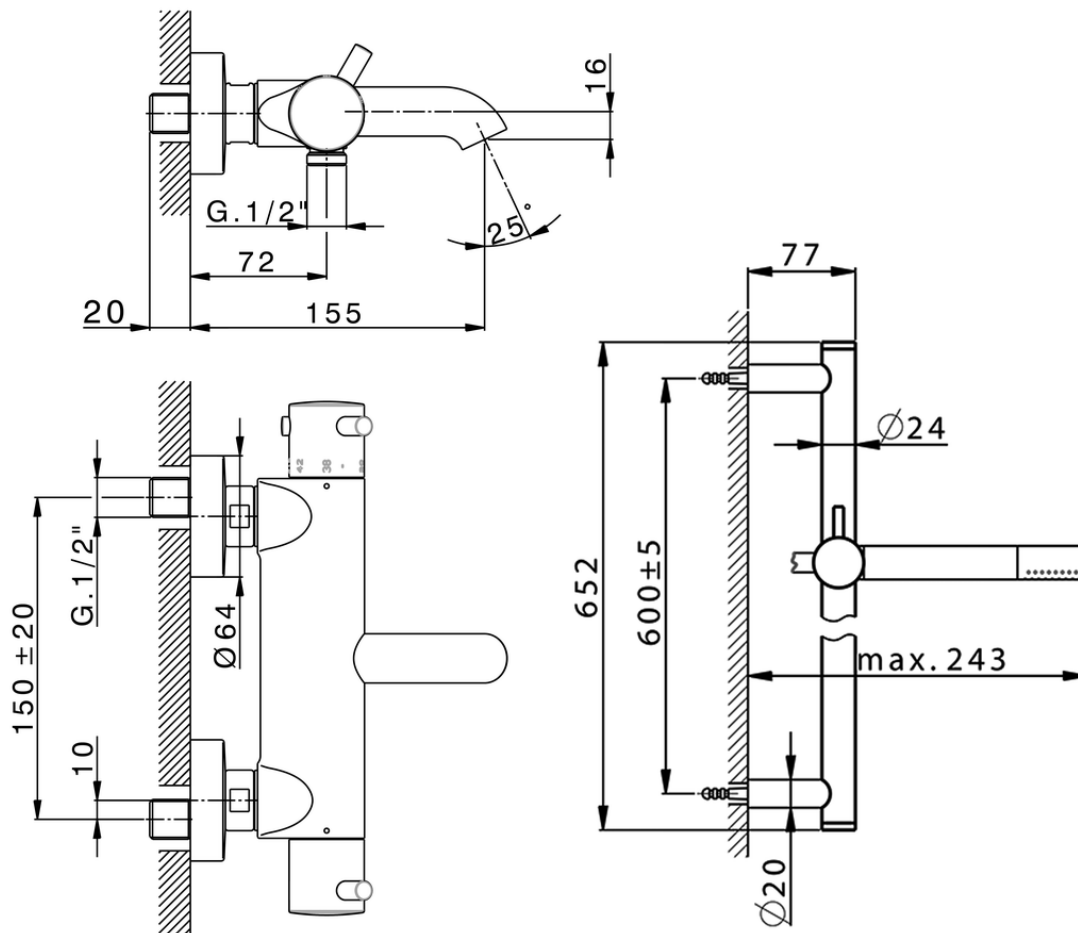

Bañera termostática con barra-corrediza NUOVA LESS_LNS23016

LNS23016

<https://es.cisal.it/banera-termostatica-con-barra-corrediza-nuova-less-lns23016>

2024-11-21