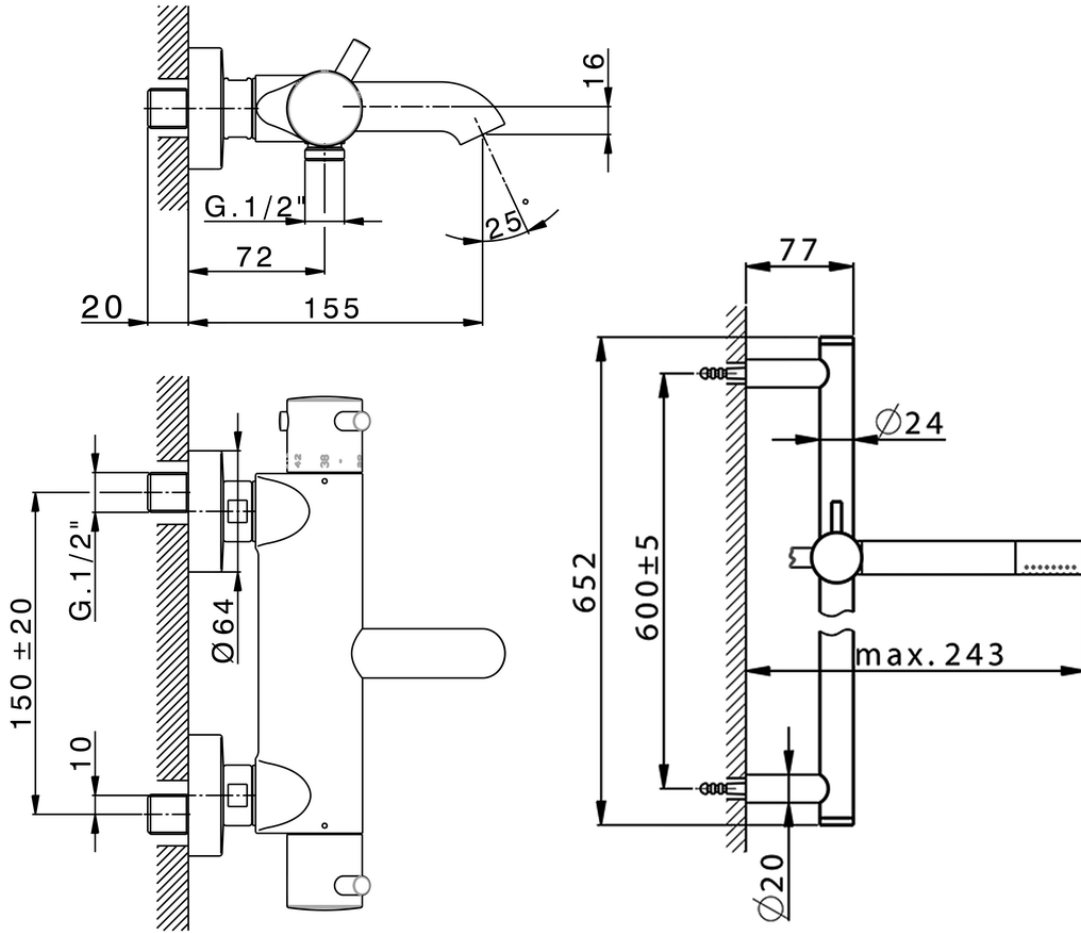

Bañera termostática con barra-corrediza NUOVA LESS_LNS23016

LNS23016

<https://es.cisal.it/banera-termostatica-con-barra-corrediza-nuova-less-lns23016>

2024-11-23