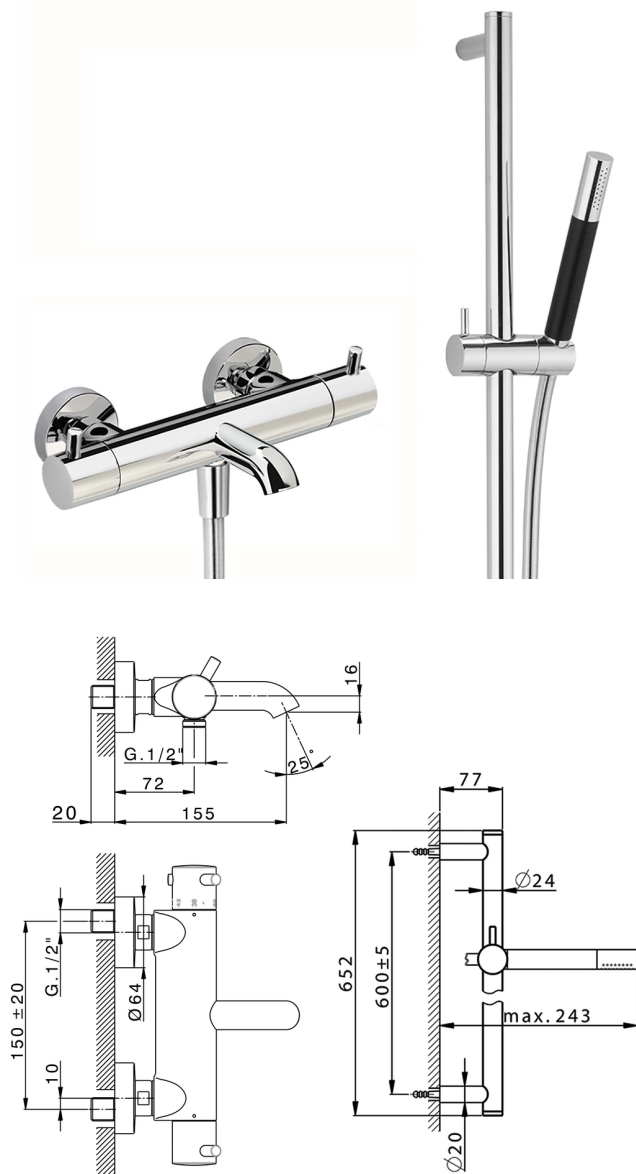

Bañera termostática con barra-corrediza NUOVA LESS_LNS23016

MODELO **LNS23016**

Bañera termostática con barra-corrediza, barra 60 cm con soporte corredero, duchita una función minimal de Latón, flexible liso SUPREME 150 cm

ACABADOS DISPONIBLES

-  **21** 21 Cromo
-  **2F** 2F Niquel Cepillado
-  **40** 40 Negro Mate
-  **4Q** 4Q Blanco Mate

CARACTERÍSTICAS

Recambio Cartucho **24.04A.PP**

Cartucho Termostático Plus P 8X20

DeviaStop

La tecnología Cisal DeviaStop le permite ajustar el caudal de agua y dirigirla hacia la salida elegida (rociador superior, ducha de mano, etc.).

Termostático

El termostático Cisal es tu gestor personal del agua, ayudándote a manejar, controlar y ahorrar agua y energía.