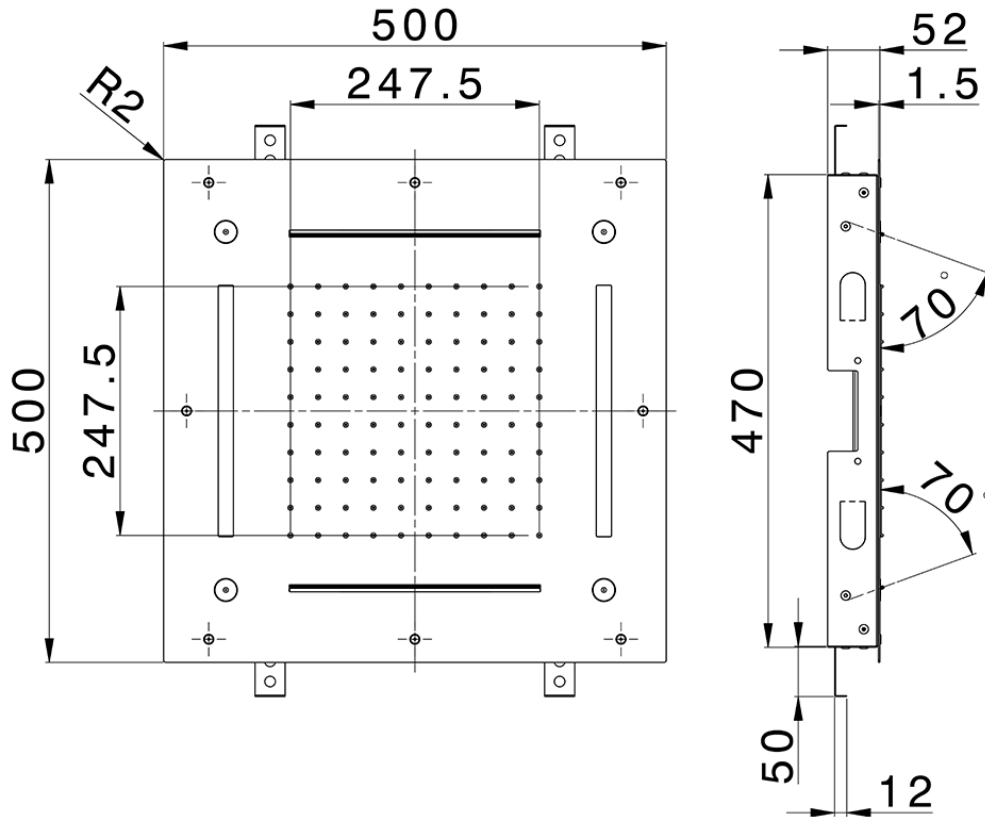

## Rociador de techo con cromoterapia 500x500 mm WELLNESS\_ZS0C0090

ZS0C0090

<https://es.cisal.it/rociador-de-techo-con-cromoterapia-500x500-mm-wellness-zs0c0090>

2024-11-21