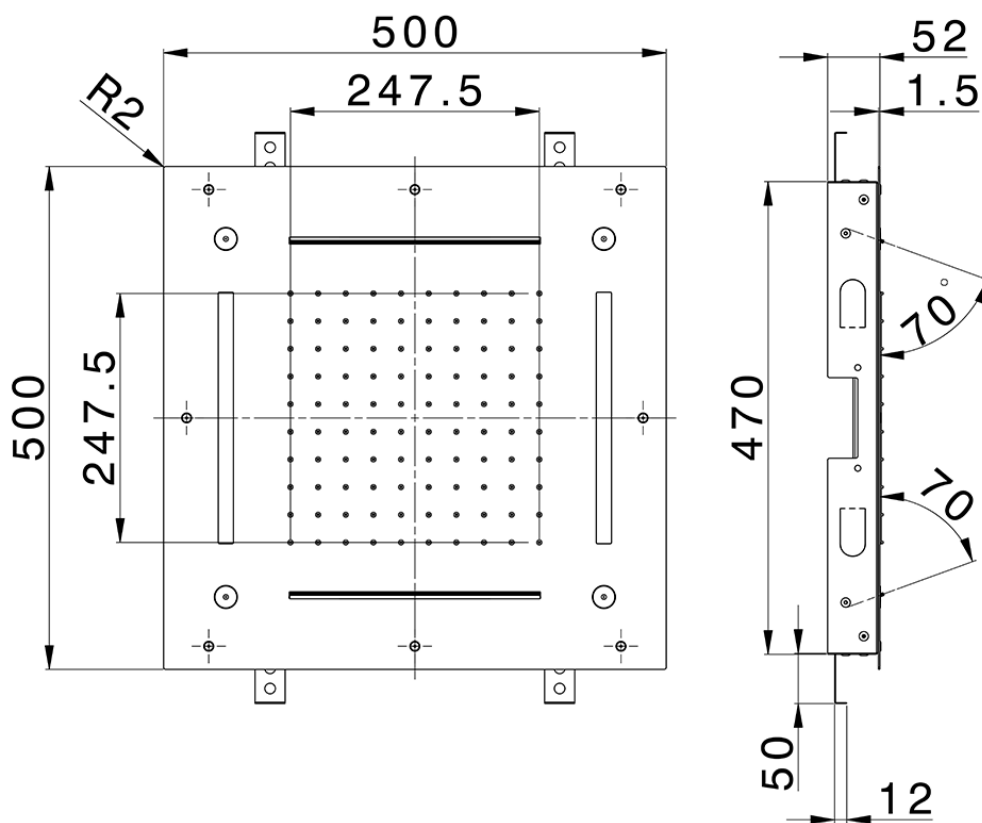

Rociador de techo con cromoterapia 500x500 mm WELLNESS_ZS0C0090

ZS0C0090

<https://es.cisal.it/rociador-de-techo-con-cromoterapia-500x500-mm-wellness-zs0c0090>

2024-11-15