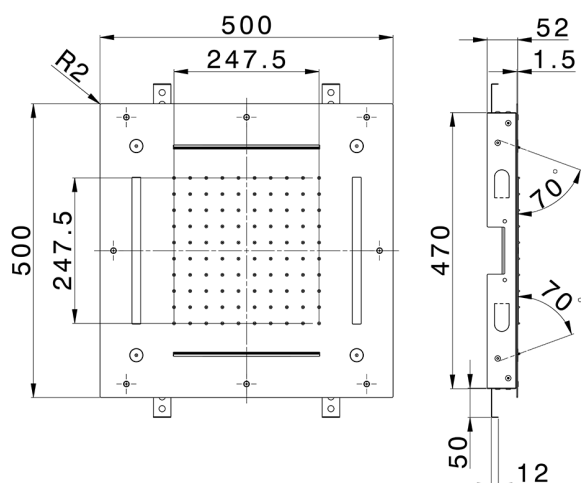

CARACTERÍSTICAS

2024-11-14