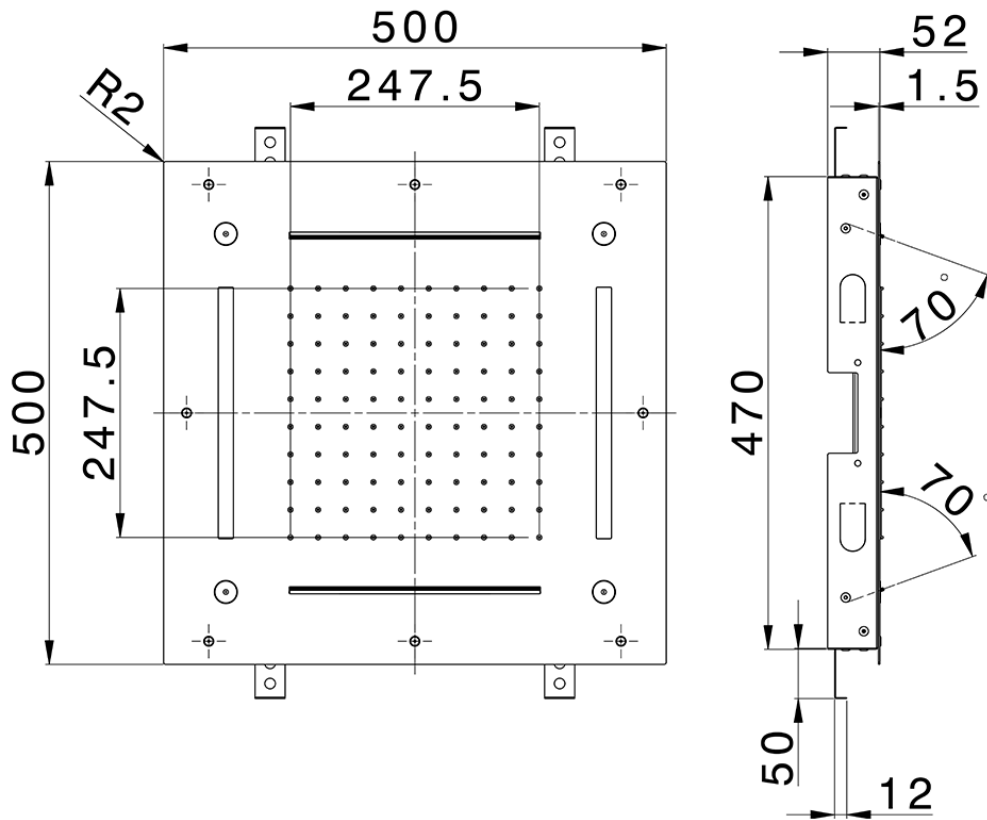

Rociador de techo con cromoterapia 500x500 mm WELLNESS_ZS0C0090

ZS0C0090

<https://es.cisal.it/rociador-de-techo-con-cromoterapia-500x500-mm-wellness-zs0c0090>

2024-11-15