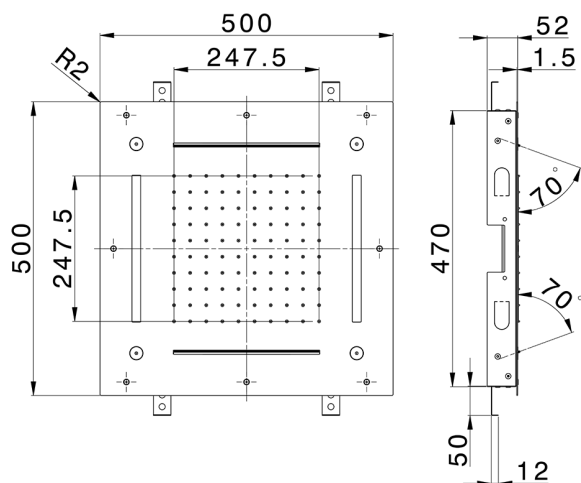

CARACTERÍSTICAS

2024-11-15