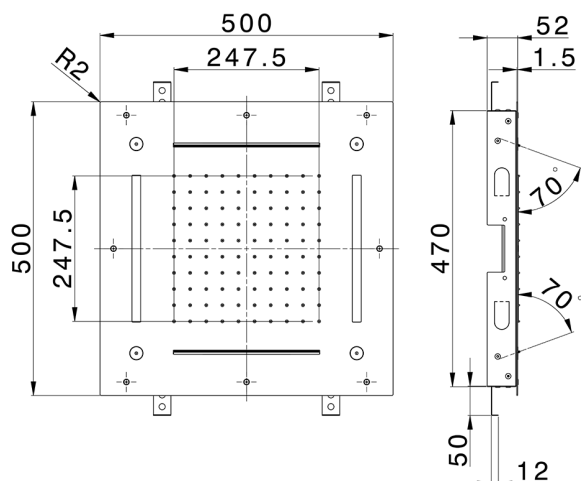

CARACTERÍSTICAS

2024-11-15