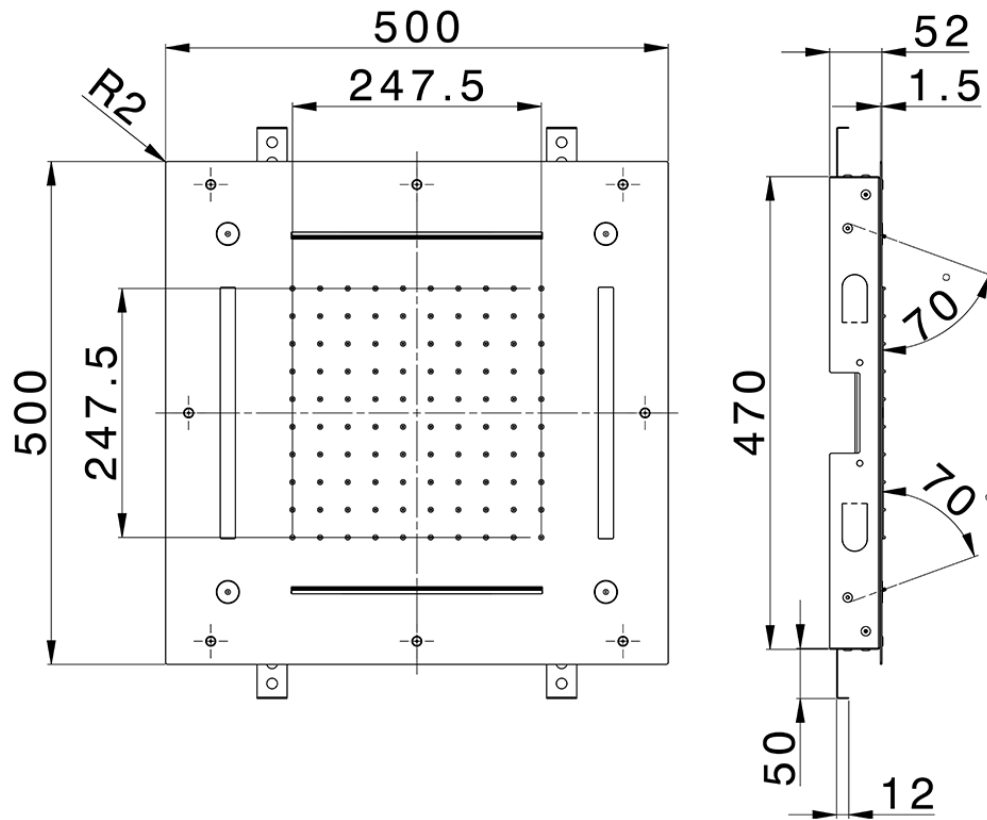

Rociador de techo con cromoterapia 500x500 mm WELLNESS_ZS0C0090

ZS0C0090

<https://es.cisal.it/rociador-de-techo-con-cromoterapia-500x500-mm-wellness-zs0c0090>

2024-11-15