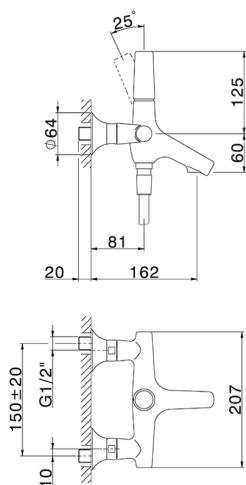

Bañera monomando con duplex VITA_VI000104

MODELO **VI000104**

Bañera monomando con duplex, duchita una función Ø 23 mm de Latón, flexible lisse SUPREME 150 cm

ACABADOS DISPONIBLES

-  **21** 21 Cromo
-  **2Q** 2Q Black Titanium
-  **40** 40 Negro Mate
-  **4Q** 4Q Blanco Mate

CARACTERÍSTICAS

Recambio Cartucho **ZZ9A708000**

Cartucho monocomando Joystick 25 mm

Bañera monomando con duplex VITA_VI000104

VI000104

<https://es.cisal.it/banera-monomando-con-duplex-vita-vi000104>

2025-01-15