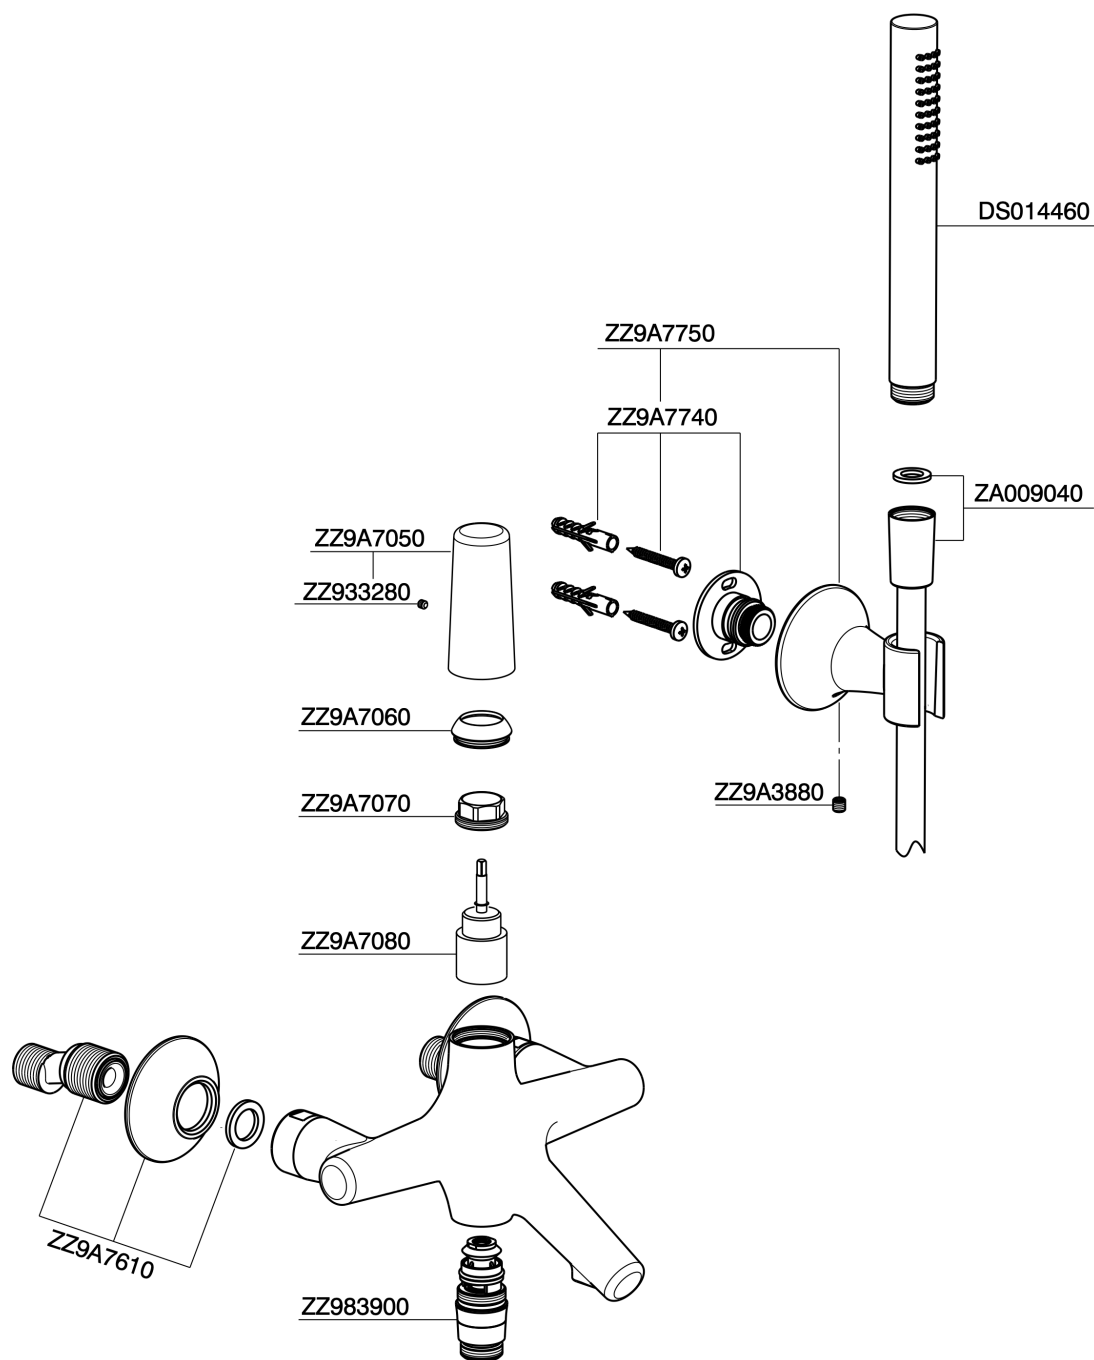

Bañera monomando con duplex VITA_VI000104

MODELO **VI000104**

Bañera monomando con duplex, duchita una función Ø 23 mm de Latón, flexible lisse SUPREME 150 cm

ACABADOS DISPONIBLES

-  **21** 21 Cromo
-  **2Q** 2Q Black Titanium
-  **40** 40 Negro Mate
-  **4Q** 4Q Blanco Mate

CARACTERÍSTICAS

Recambio Cartucho **ZZ9A708000**

Cartucho monocomando Joystick 25 mm

Bañera monomando con duplex VITA_VI000104

VI000104

<https://es.cisal.it/banera-monomando-con-duplex-vita-vi000104>

2025-01-15