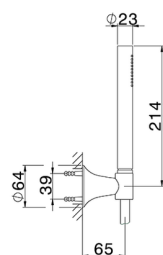

Bañera monomando con duplex VITA_VI000104

MODELO **VI000104**

Bañera monomando con duplex, duchita una función Ø 23 mm de Latón, flexible lisse SUPREME 150 cm

ACABADOS DISPONIBLES

-  **21** 21 Cromo
-  **2Q** 2Q Black Titanium
-  **40** 40 Negro Mate
-  **4Q** 4Q Blanco Mate

CARACTERÍSTICAS

Recambio Cartucho **ZZ9A708000**

Cartucho monocomando Joystick 25 mm

Bañera monomando con duplex VITA_VI000104

VI000104

<https://es.cisal.it/banera-monomando-con-duplex-vita-vi000104>

2025-01-15