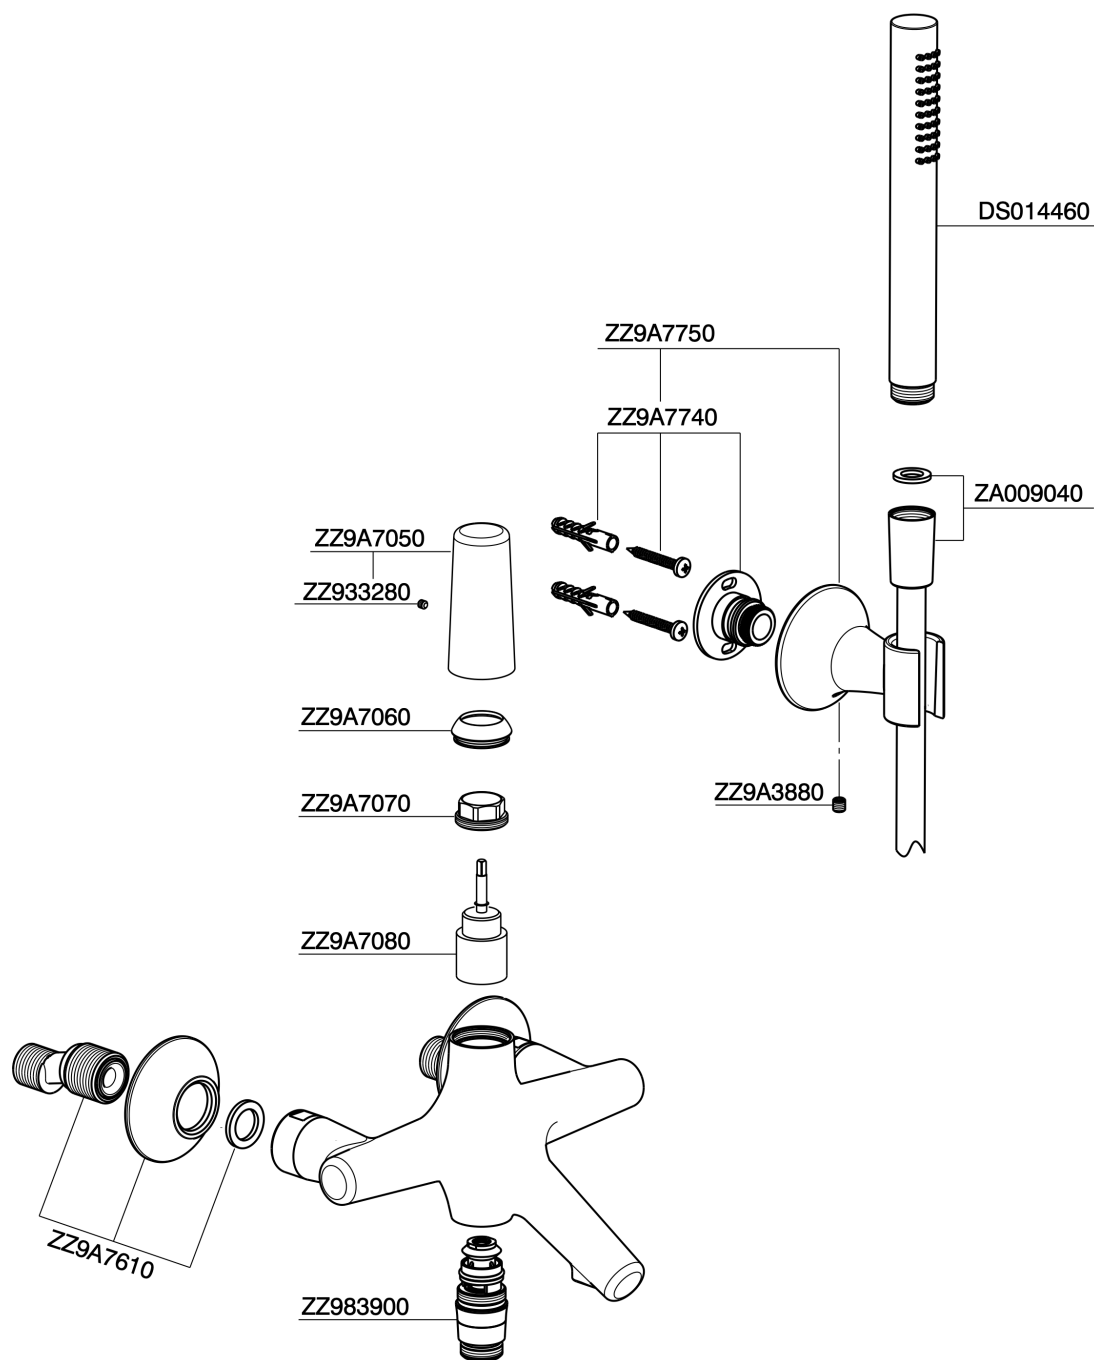

Bañera monomando con duplex VITA_VI000104

MODELO **VI000104**

Bañera monomando con duplex, duchita una función Ø 23 mm de Latón, flexible lisse SUPREME 150 cm

ACABADOS DISPONIBLES

-  **21** 21 Cromo
-  **2Q** 2Q Black Titanium
-  **40** 40 Negro Mate
-  **4Q** 4Q Blanco Mate

CARACTERÍSTICAS

Recambio Cartucho **ZZ9A708000**

Cartucho monocomando Joystick 25 mm

Bañera monomando con duplex VITA_VI000104

VI000104

<https://es.cisal.it/banera-monomando-con-duplex-vita-vi000104>

2025-01-22