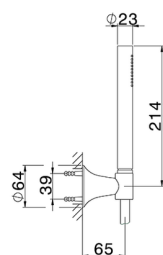

Bañera monomando con duplex VITA_VI000104

MODELO **VI000104**

Bañera monomando con duplex, duchita una función Ø 23 mm de Latón, flexible lisse SUPREME 150 cm

ACABADOS DISPONIBLES

-  **21** 21 Cromo
-  **2Q** 2Q Black Titanium
-  **40** 40 Negro Mate
-  **4Q** 4Q Blanco Mate

CARACTERÍSTICAS

Recambio Cartucho **ZZ9A708000**

Cartucho monocomando Joystick 25 mm

Bañera monomando con duplex VITA_VI000104

VI000104

<https://es.cisal.it/banera-monomando-con-duplex-vita-vi000104>

2025-01-22