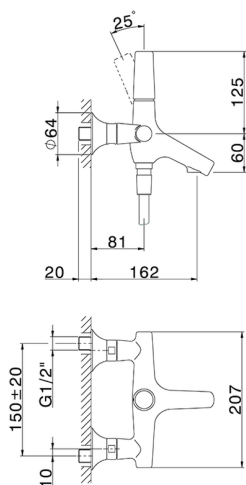

Bañera monomando con duplex VITA_VI000104

MODELO **VI000104**

Bañera monomando con duplex, duchita una función Ø 23 mm de Latón, flexible lisse SUPREME 150 cm

ACABADOS DISPONIBLES

-  **21** 21 Cromo
-  **2Q** 2Q Black Titanium
-  **40** 40 Negro Mate
-  **4Q** 4Q Blanco Mate

CARACTERÍSTICAS

Recambio Cartucho **ZZ9A708000**

Cartucho monocomando Joystick 25 mm

Bañera monomando con duplex VITA_VI000104

VI000104

<https://es.cisal.it/banera-monomando-con-duplex-vita-vi000104>

2025-01-22