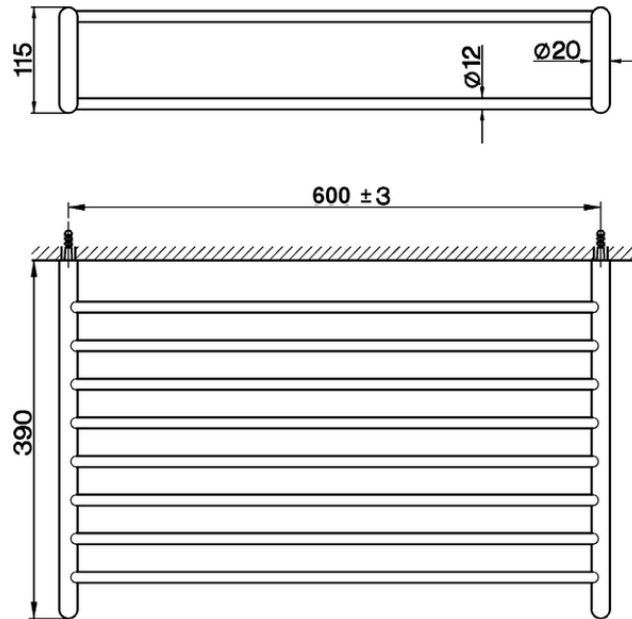

Toallero de rejilla ACCESORIOS BAÑO_SY090300

SY090300

<https://es.cisal.it/toallero-de-rejilla-accesorios-bano-sy090300>

2026-06-17