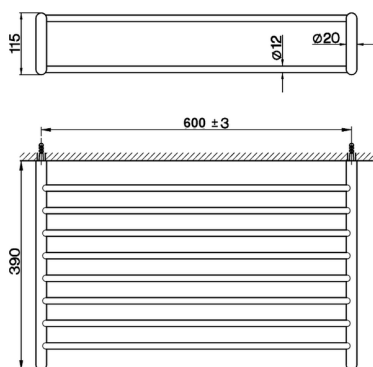

Toallero de rejilla ACCESORIOS BAÑO_SY090300

MODELO **SY090300**

Toallero de rejilla

ACABADOS DISPONIBLES

-  **21** 21 Cromo
-  **2B** 2B Niquel Brillo
-  **2F** 2F Niquel Cepillado
-  **2P** 2P Oro Rosa
-  **2Q** 2Q Black Titanium
-  **40** 40 Negro Mate
-  **4Q** 4Q Blanco Mate

CARACTERÍSTICAS

Toallero de rejilla ACCESORIOS BAÑO_SY090300

SY090300

<https://es.cisal.it/toallero-de-rejilla-accesorios-bano-sy090300>

2026-05-03