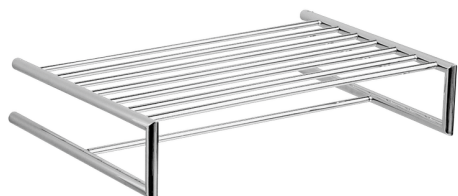

Toallero de rejilla ACCESORIOS BAÑO_SY090300

MODELO **SY090300**

Toallero de rejilla

ACABADOS DISPONIBLES

-  **21** 21 Cromo
-  **2B** 2B Niquel Brillo
-  **2F** 2F Niquel Cepillado
-  **2P** 2P Oro Rosa
-  **2Q** 2Q Black Titanium
-  **40** 40 Negro Mate
-  **4Q** 4Q Blanco Mate

CARACTERÍSTICAS

Toallero de rejilla ACCESORIOS BAÑO_SY090300

SY090300

<https://es.cisal.it/toallero-de-rejilla-accesorios-bano-sy090300>

2026-05-03