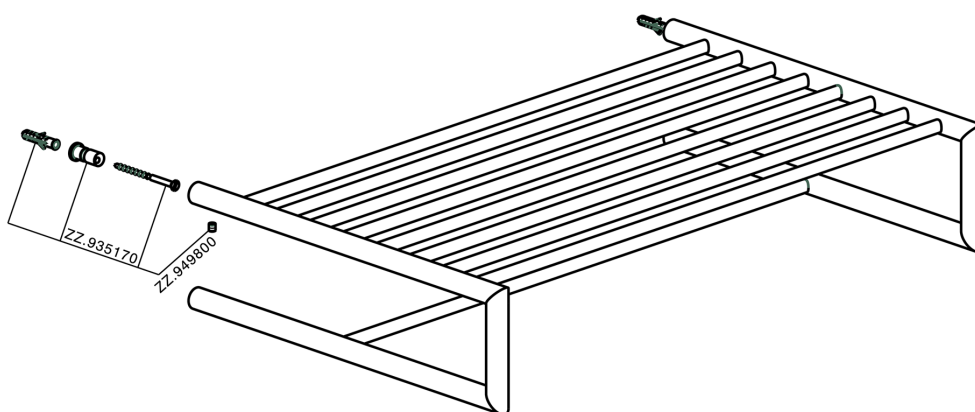

Toallero de rejilla ACCESORIOS BAÑO_SY090300

MODELO **SY090300**

Toallero de rejilla

ACABADOS DISPONIBLES

-  **21** 21 Cromo
-  **2B** 2B Niquel Brillo
-  **2F** 2F Niquel Cepillado
-  **2P** 2P Oro Rosa
-  **2Q** 2Q Black Titanium
-  **40** 40 Negro Mate
-  **4Q** 4Q Blanco Mate

CARACTERÍSTICAS

Toallero de rejilla ACCESORIOS BAÑO_SY090300

SY090300

<https://es.cisal.it/toallero-de-rejilla-accesorios-bano-sy090300>

2026-05-03