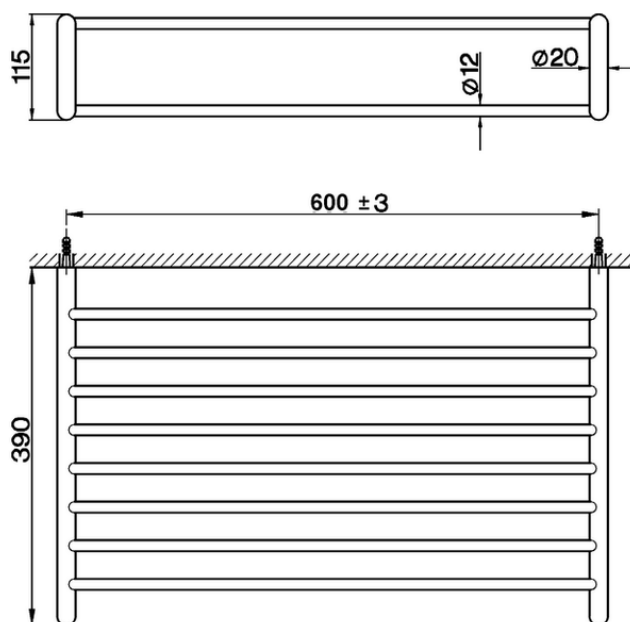

Toallero de rejilla ACCESORIOS BAÑO_SY090300

SY090300

<https://es.cisal.it/toallero-de-rejilla-accesorios-bano-sy090300>

2026-06-15