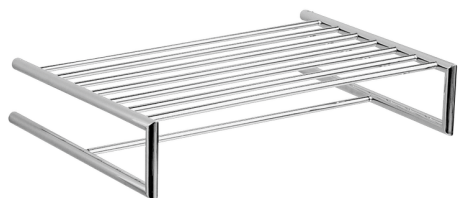

## Toallero de rejilla ACCESORIOS BAÑO\_SY090300

MODELO **SY090300**

Toallero de rejilla

ACABADOS DISPONIBLES

-  **21** 21 Cromo
-  **2B** 2B Niquel Brillo
-  **2F** 2F Niquel Cepillado
-  **2P** 2P Oro Rosa
-  **2Q** 2Q Black Titanium
-  **40** 40 Negro Mate
-  **4Q** 4Q Blanco Mate