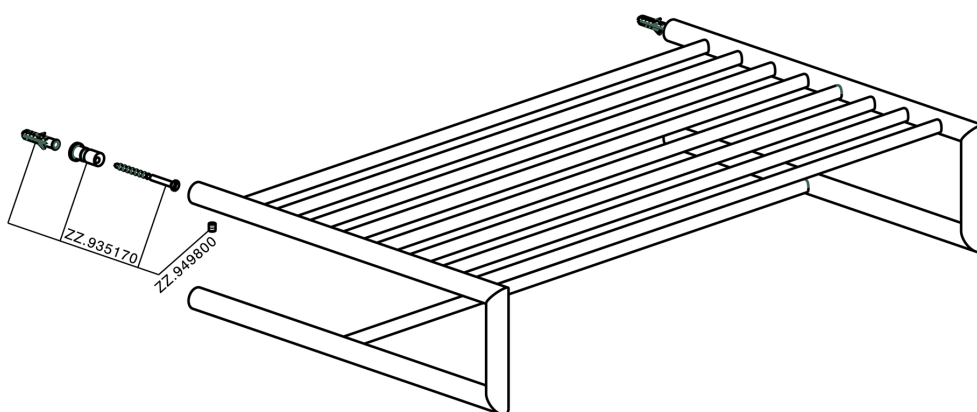

Toallero de rejilla ACCESORIOS BAÑO_SY090300

MODELO **SY090300**

Toallero de rejilla

ACABADOS DISPONIBLES

-  **21** 21 Cromo
-  **2B** 2B Niquel Brillo
-  **2F** 2F Niquel Cepillado
-  **2P** 2P Oro Rosa
-  **2Q** 2Q Black Titanium
-  **40** 40 Negro Mate
-  **4Q** 4Q Blanco Mate

CARACTERÍSTICAS

Toallero de rejilla ACCESORIOS BAÑO_SY090300

SY090300

<https://es.cisal.it/toallero-de-rejilla-accesorios-bano-sy090300>

2026-05-01