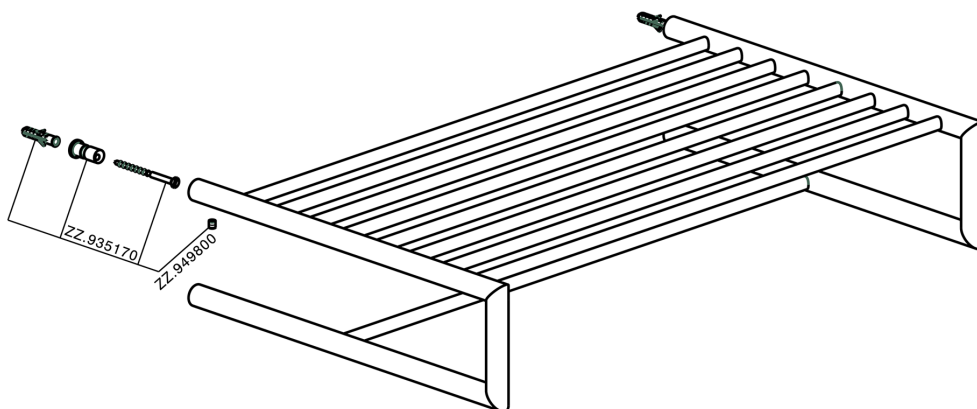

Toallero de rejilla ACCESORIOS BAÑO_SY090300

SY090300

<https://es.cisal.it/toallero-de-rejilla-accesorios-bano-sy090300>

2026-06-15