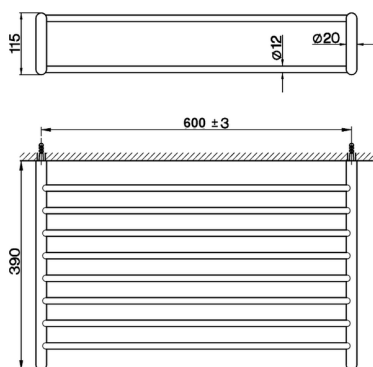

Toallero de rejilla ACCESORIOS BAÑO_SY090300

MODELO **SY090300**

Toallero de rejilla

ACABADOS DISPONIBLES

-  **21** 21 Cromo
-  **2B** 2B Niquel Brillo
-  **2F** 2F Niquel Cepillado
-  **2P** 2P Oro Rosa
-  **2Q** 2Q Black Titanium
-  **40** 40 Negro Mate
-  **4Q** 4Q Blanco Mate

CARACTERÍSTICAS

Toallero de rejilla ACCESORIOS BAÑO_SY090300

SY090300

<https://es.cisal.it/toallero-de-rejilla-accesorios-bano-sy090300>

2026-05-01