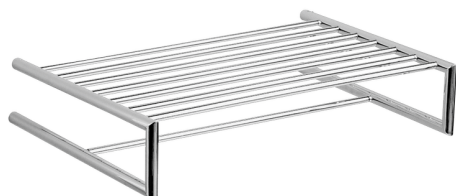

Toallero de rejilla ACCESORIOS BAÑO_SY090300

MODELO **SY090300**

Toallero de rejilla

ACABADOS DISPONIBLES

-  **21** 21 Cromo
-  **2B** 2B Niquel Brillo
-  **2F** 2F Niquel Cepillado
-  **2P** 2P Oro Rosa
-  **2Q** 2Q Black Titanium
-  **40** 40 Negro Mate
-  **4Q** 4Q Blanco Mate

CARACTERÍSTICAS

Toallero de rejilla ACCESORIOS BAÑO_SY090300

SY090300

<https://es.cisal.it/toallero-de-rejilla-accesorios-bano-sy090300>

2026-05-01