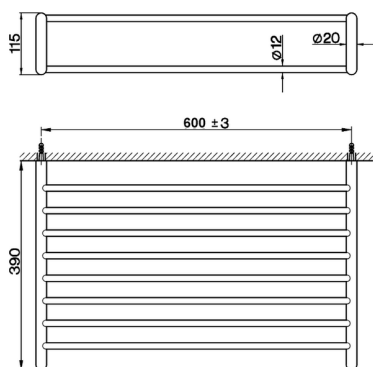

Toallero de rejilla ACCESORIOS BAÑO_SY090300

MODELO **SY090300**

Toallero de rejilla

ACABADOS DISPONIBLES

21 21 Cromo

2B 2B Niquel Brillo

2F 2F Niquel Cepillado

2P 2P Oro Rosa

2Q 2Q Black Titanium

40 40 Negro Mate

4Q 4Q Blanco Mate

CARACTERÍSTICAS

Toallero de rejilla ACCESORIOS BAÑO_SY090300

SY090300

<https://es.cisal.it/toallero-de-rejilla-accesorios-bano-sy090300>

2026-05-03