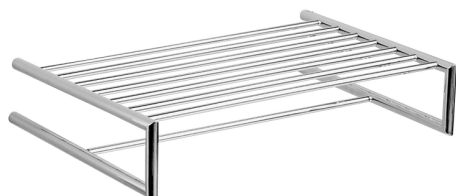

Toallero de rejilla ACCESORIOS BAÑO_SY090300

MODELO **SY090300**

Toallero de rejilla

ACABADOS DISPONIBLES

21 21 Cromo

2B 2B Niquel Brillo

2F 2F Niquel Cepillado

2P 2P Oro Rosa

2Q 2Q Black Titanium

40 40 Negro Mate

4Q 4Q Blanco Mate

CARACTERÍSTICAS

Toallero de rejilla ACCESORIOS BAÑO_SY090300

SY090300

<https://es.cisal.it/toallero-de-rejilla-accesorios-bano-sy090300>

2026-05-03