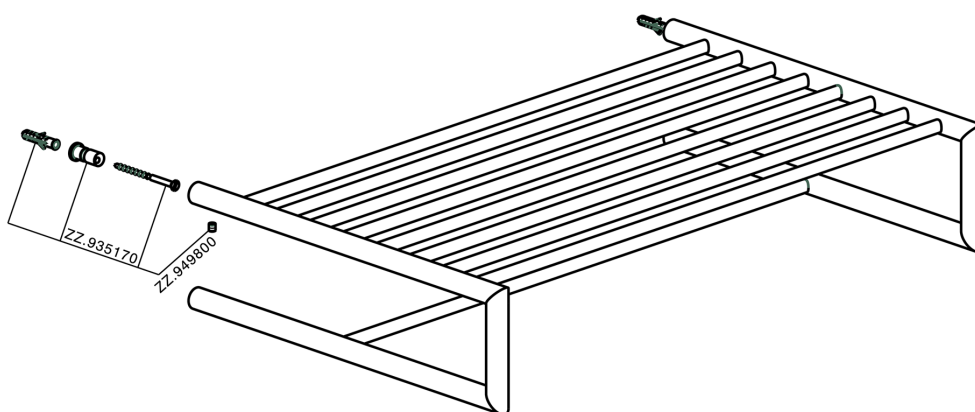

Toallero de rejilla ACCESORIOS BAÑO_SY090300

MODELO **SY090300**

Toallero de rejilla

ACABADOS DISPONIBLES

21 21 Cromo

2B 2B Niquel Brillo

2F 2F Niquel Cepillado

2P 2P Oro Rosa

2Q 2Q Black Titanium

40 40 Negro Mate

4Q 4Q Blanco Mate

CARACTERÍSTICAS

Toallero de rejilla ACCESORIOS BAÑO_SY090300

SY090300

<https://es.cisal.it/toallero-de-rejilla-accesorios-bano-sy090300>

2026-05-03