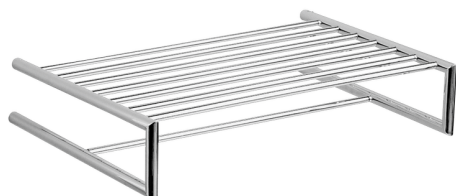

## Toallero de rejilla ACCESORIOS BAÑO\_SY090300

MODELO **SY090300**

Toallero de rejilla

ACABADOS DISPONIBLES

-  **21** 21 Cromo
-  **2B** 2B Niquel Brillo
-  **2F** 2F Niquel Cepillado
-  **2P** 2P Oro Rosa
-  **2Q** 2Q Black Titanium
-  **40** 40 Negro Mate
-  **4Q** 4Q Blanco Mate