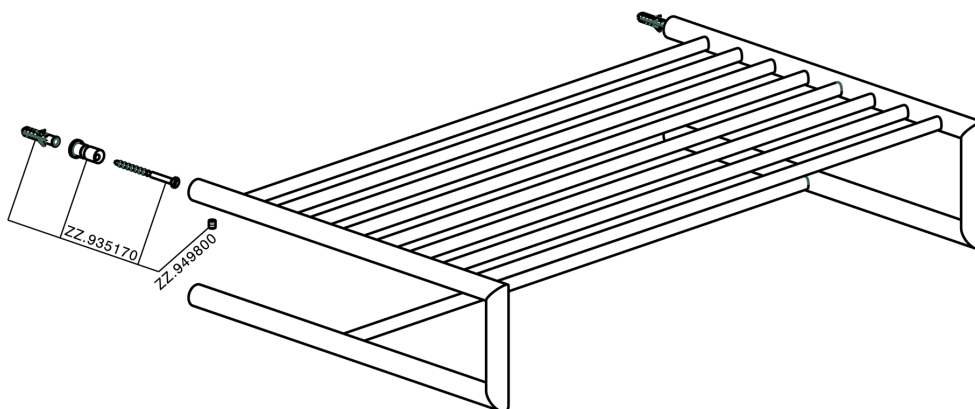

Toallero de rejilla ACCESORIOS BAÑO_SY090300

SY090300

<https://es.cisal.it/toallero-de-rejilla-accesorios-bano-sy090300>

2026-06-19