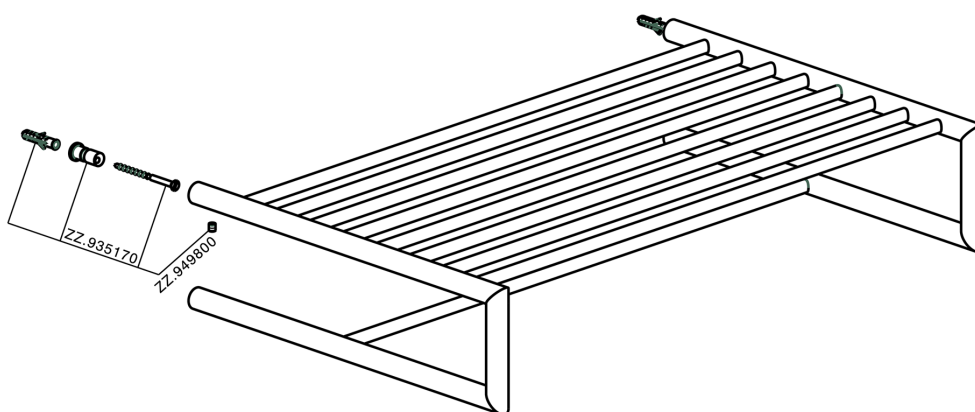

Toallero de rejilla ACCESORIOS BAÑO_SY090300

SY090300

<https://es.cisal.it/toallero-de-rejilla-accesorios-bano-sy090300>

2026-05-01