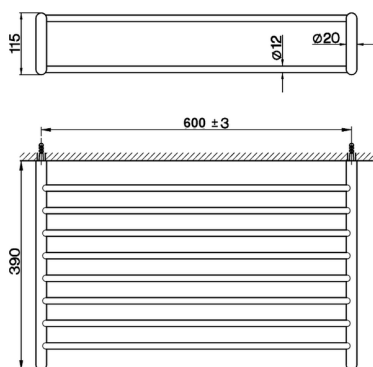

## Toallero de rejilla ACCESORIOS BAÑO\_SY090300

MODELO **SY090300**

Toallero de rejilla

ACABADOS DISPONIBLES

-  **21** 21 Cromo
-  **2B** 2B Niquel Brillo
-  **2F** 2F Niquel Cepillado
-  **2P** 2P Oro Rosa
-  **2Q** 2Q Black Titanium
-  **40** 40 Negro Mate
-  **4Q** 4Q Blanco Mate