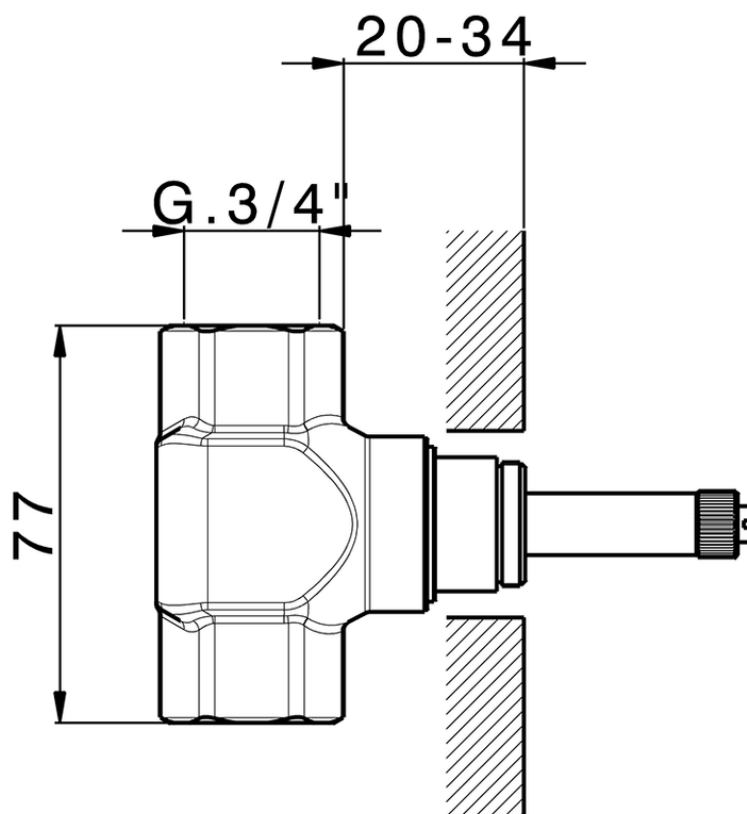

Parte externa llave de paso CHERIE_CF003310

CF003310

<https://es.cisal.it/parte-externa-llave-de-paso-cherie-cf003310>

ZA003311

<https://es.cisal.it/parte-empotrada-llave-de-paso-3-4-empotrado-za003311>

ZA003310

<https://es.cisal.it/parte-empotrada-llave-de-paso-3-4-empotrado-za003310>

ZA003321

<https://es.cisal.it/parte-empotrada-llave-de-paso-1-2-empotrado-za003321>

ZA003320

<https://es.cisal.it/parte-empotrada-llave-de-paso-1-2-empotrado-za003320>