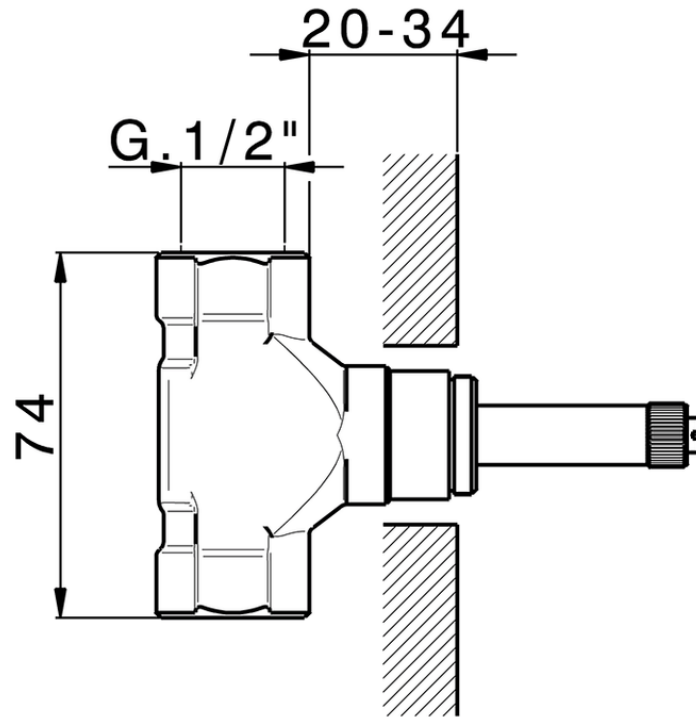

Parte externa llave de paso CHERIE_CF003310

CF003310

<https://es.cisal.it/parte-externa-llave-de-paso-cherie-cf003310>

ZA003311

<https://es.cisal.it/parte-empotrada-llave-de-paso-3-4-empotrado-za003311>

ZA003310

<https://es.cisal.it/parte-empotrada-llave-de-paso-3-4-empotrado-za003310>

ZA003321

<https://es.cisal.it/parte-empotrada-llave-de-paso-1-2-empotrado-za003321>

ZA003320

<https://es.cisal.it/parte-empotrada-llave-de-paso-1-2-empotrado-za003320>