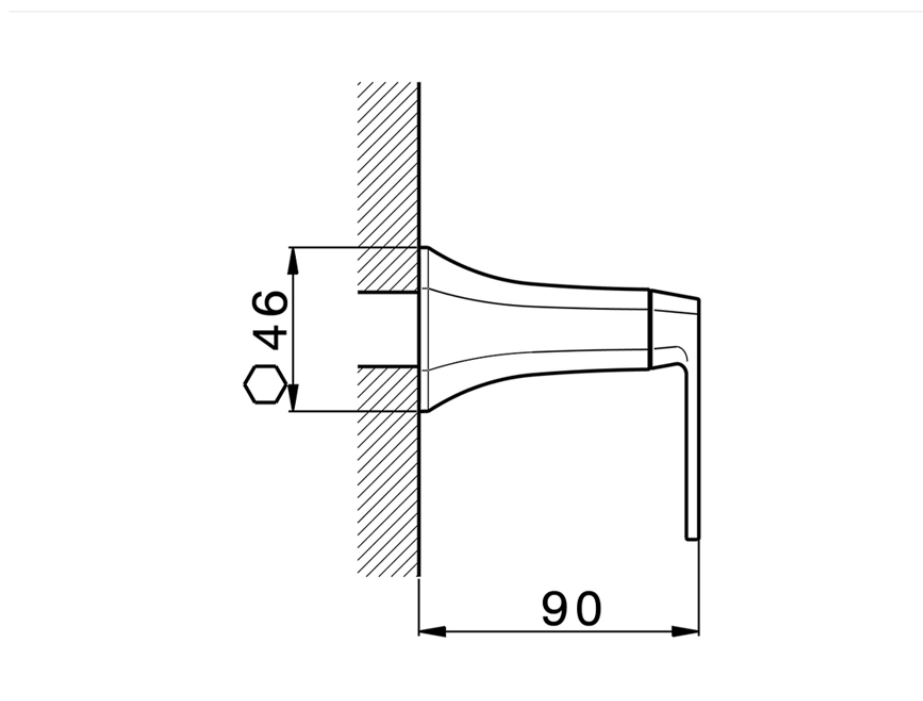

Parte externa llave de paso CHERIE_CF003310

CF003310

<https://es.cisal.it/parte-externa-llave-de-paso-cherie-cf003310>

ZA003311

<https://es.cisal.it/parte-empotrada-llave-de-paso-3-4-empotrado-za003311>

ZA003310

<https://es.cisal.it/parte-empotrada-llave-de-paso-3-4-empotrado-za003310>

ZA003321

<https://es.cisal.it/parte-empotrada-llave-de-paso-1-2-empotrado-za003321>

ZA003320

<https://es.cisal.it/parte-empotrada-llave-de-paso-1-2-empotrado-za003320>