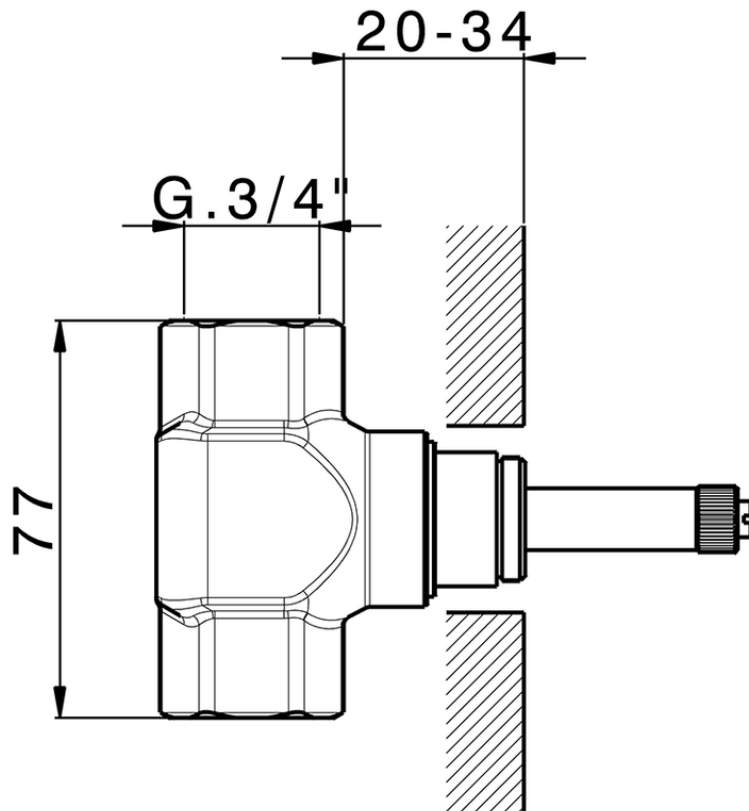

Parte externa llave de paso CHERIE_CF003310

CF003310

<https://es.cisal.it/parte-externa-llave-de-paso-cherie-cf003310>

ZA003311

<https://es.cisal.it/parte-empotrada-llave-de-paso-3-4-empotrado-za003311>

ZA003310

<https://es.cisal.it/parte-empotrada-llave-de-paso-3-4-empotrado-za003310>

ZA003321

<https://es.cisal.it/parte-empotrada-llave-de-paso-1-2-empotrado-za003321>

ZA003320

<https://es.cisal.it/parte-empotrada-llave-de-paso-1-2-empotrado-za003320>