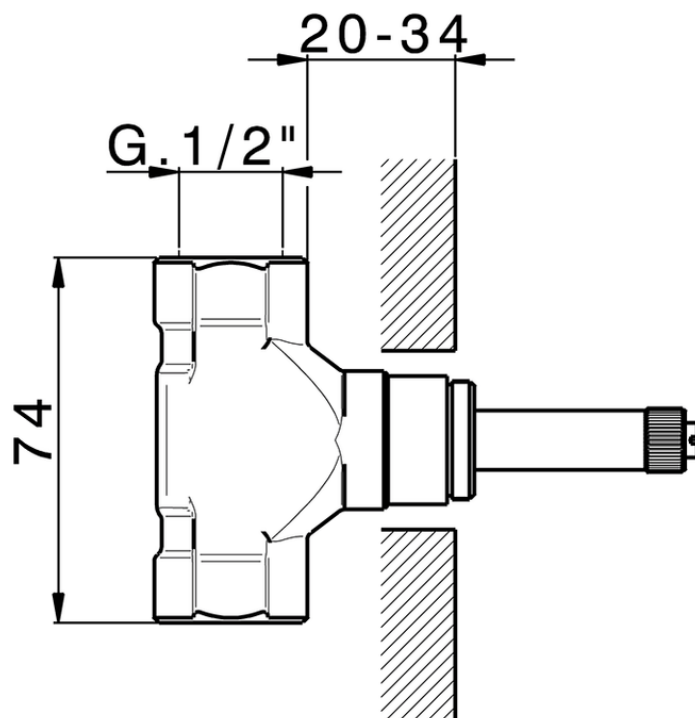

Parte externa llave de paso CHERIE_CF003310

CF003310

<https://es.cisal.it/parte-externa-llave-de-paso-cherie-cf003310>

ZA003311

<https://es.cisal.it/parte-empotrada-llave-de-paso-3-4-empotrado-za003311>

ZA003310

<https://es.cisal.it/parte-empotrada-llave-de-paso-3-4-empotrado-za003310>

ZA003321

<https://es.cisal.it/parte-empotrada-llave-de-paso-1-2-empotrado-za003321>

ZA003320

<https://es.cisal.it/parte-empotrada-llave-de-paso-1-2-empotrado-za003320>