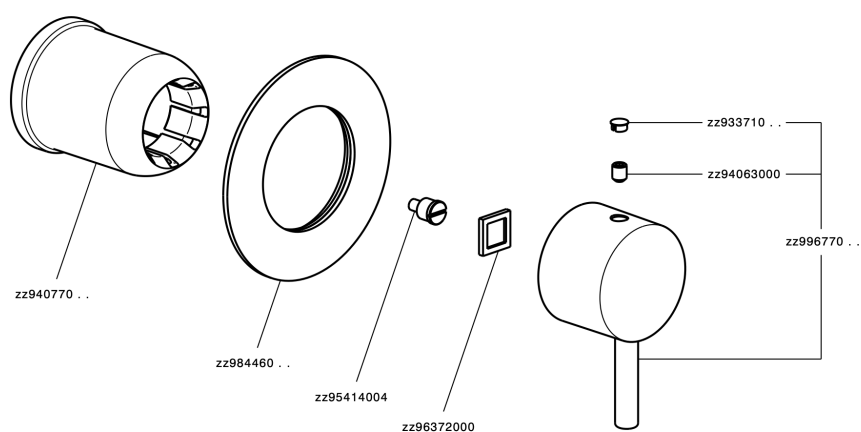

Parte externa monomando ducha empotrada SLIM_SM003000

MODELO **SM003000**

Parte externa monomando ducha empotrada, sin parte empotrada, para art. ZA005300

ACABADOS DISPONIBLES

-  **21** 21 Cromo
-  **2B** 2B Niquel Brillo
-  **40** 40 Negro Mate
-  **4Q** 4Q Blanco Mate

CARACTERÍSTICAS

Instalación	Empotrado
Empotrado 1	ZA005300

Parte externa monomando ducha empotrada SLIM_SM003000

SM003000

<https://es.cisal.it/parte-externa-monomando-ducha-empotrada-slim-sm003000>

Parte empotrada monomando ducha EMPOTRADO_ZA005300

MODELO **ZA005300**

Parte empotrada monomando ducha, ducha empotrada 1/2", sin parte externa

ACABADOS DISPONIBLES

04 04 Sin acabado

CARACTERÍSTICAS

Recambio Cartucho **ZZ94035000**

Empotrado **1**

Cartucho Monomando 35 mm

Piastra/Plate/Plaque/Platte/Placa
 2-3mm: XX 27-47 YY 54-74
 10mm: XX 16-40 YY 43-68

2026-06-18