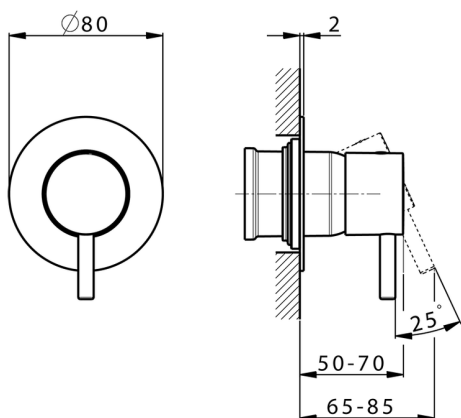

Parte externa monomando ducha empotrada SLIM_SM003000

MODELO **SM003000**

Parte externa monomando ducha empotrada, sin parte empotrada, para art. ZA005300

ACABADOS DISPONIBLES

-  **21** 21 Cromo
-  **2B** 2B Niquel Brillo
-  **40** 40 Negro Mate
-  **4Q** 4Q Blanco Mate

CARACTERÍSTICAS

Instalación	Empotrado
Empotrado 1	ZA005300

Parte externa monomando ducha empotrada SLIM_SM003000

SM003000

<https://es.cisal.it/parte-externa-monomando-ducha-empotrada-slim-sm003000>

Parte empotrada monomando ducha EMPOTRADO_ZA005300

MODELO **ZA005300**

Parte empotrada monomando ducha, ducha empotrada 1/2", sin parte externa

ACABADOS DISPONIBLES

04 04 Sin acabado

CARACTERÍSTICAS

Recambio Cartucho **ZZ94035000**

Empotrado **1**

Cartucho Monomando 35 mm

Piastra/Plate/Plaque/Platte/Placa
 2-3mm: XX 27-47 YY 54-74
 10mm: XX 16-40 YY 43-68

2026-06-18