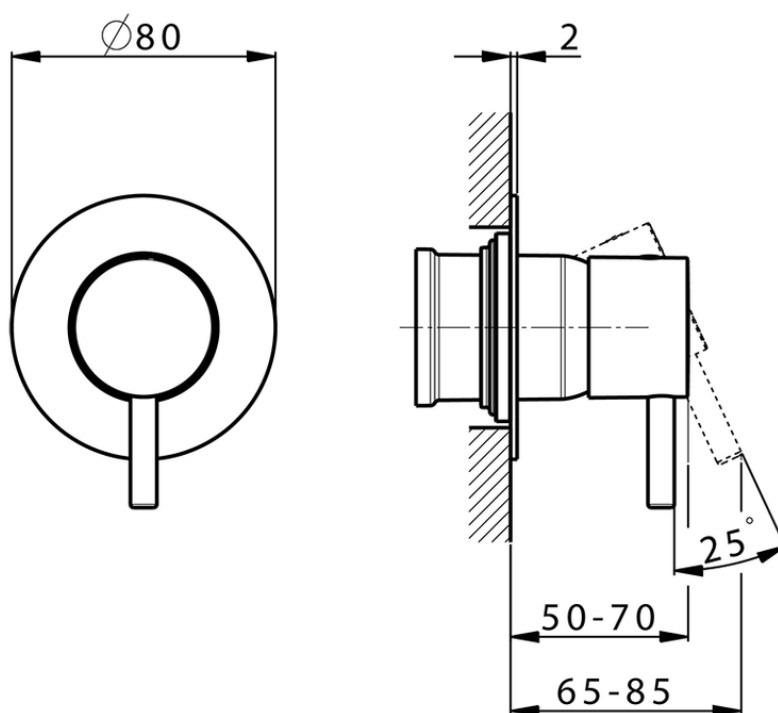

Parte externa monomando ducha empotrada SLIM_SM003000

SM003000

<https://es.cisal.it/parte-externa-monomando-ducha-empotrada-slim-sm003000>

Piastra/Plate/Plaque/Platte/Placa

2-3mm: XX 27-47 YY 54-74

10mm: XX 16-40 YY 43-68

ZA005300

<https://es.cisal.it/parte-empotrada-monomando-ducha-empotrado-za005300>

2026-05-03