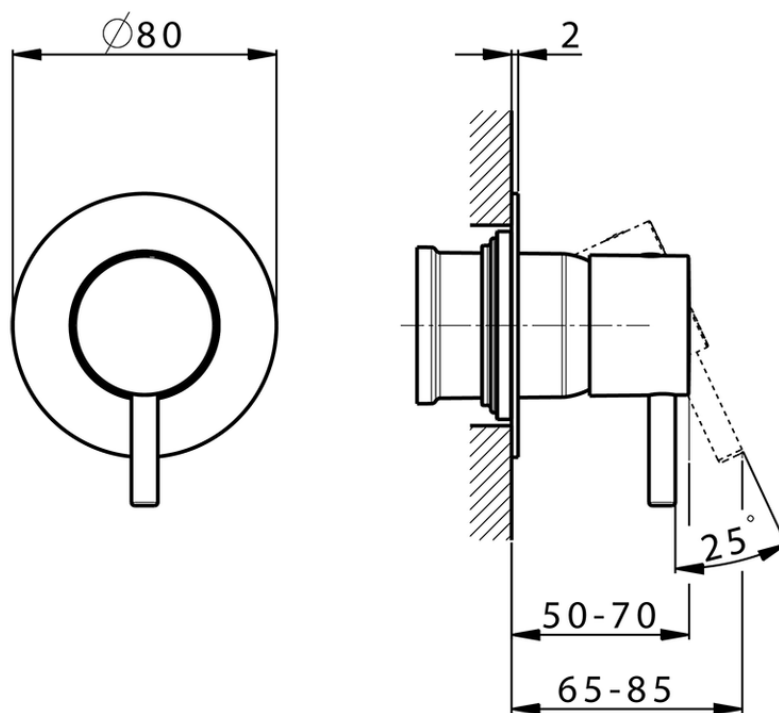

Parte externa monomando ducha empotrada SLIM_SM003000

SM003000

<https://es.cisal.it/parte-externa-monomando-ducha-empotrada-slim-sm003000>

Piastra/Plate/Plaque/Platte/Placa

2-3mm: XX 27-47 YY 54-74

10mm: XX 16-40 YY 43-68

ZA005300

<https://es.cisal.it/parte-empotrada-monomando-ducha-empotrado-za005300>

2026-06-18