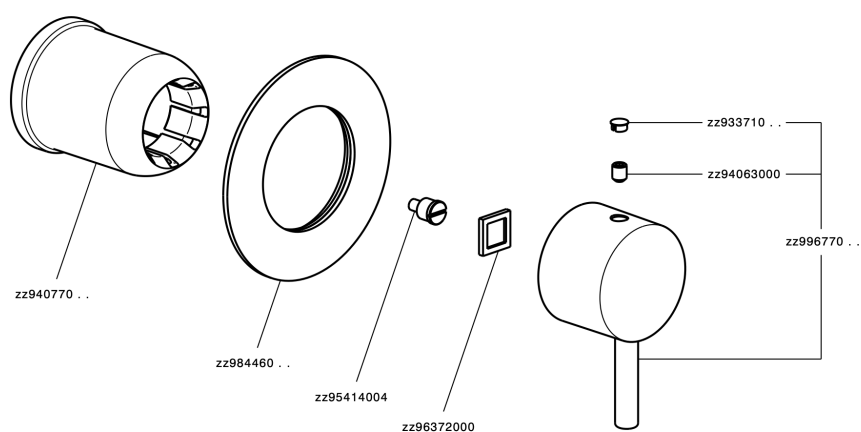

## Parte externa monomando ducha empotrada SLIM\_SM003000

MODELO **SM003000**

Parte externa monomando ducha empotrada, sin parte empotrada, para art. ZA005300

### CARACTERÍSTICAS

Instalación	<b>Empotrado</b>
Empotrado 1	<b>ZA005300</b>

## Parte externa monomando ducha empotrada SLIM\_SM003000

SM003000

<https://es.cisal.it/parte-externa-monomando-ducha-empotrada-slim-sm003000>

## Parte empotrada monomando ducha EMPOTRADO\_ZA005300

MODELO **ZA005300**

Parte empotrada monomando ducha, ducha empotrada 1/2", sin parte externa

ACABADOS DISPONIBLES

**04** 04 Sin acabado

CARACTERÍSTICAS