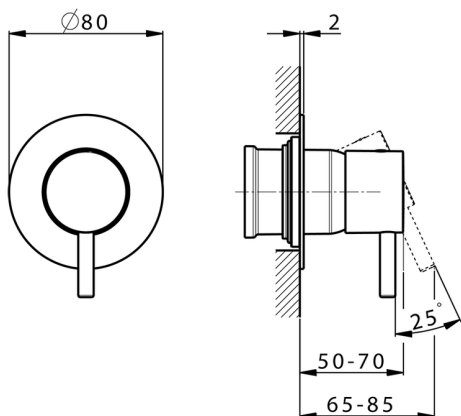

## Parte externa monomando ducha empotrada SLIM\_SM003000

MODELO **SM003000**

Parte externa monomando ducha empotrada, sin parte empotrada, para art. ZA005300

### CARACTERÍSTICAS

Instalación	<b>Empotrado</b>
Empotrado 1	<b>ZA005300</b>

## Parte externa monomando ducha empotrada SLIM\_SM003000

SM003000

<https://es.cisal.it/parte-externa-monomando-ducha-empotrada-slim-sm003000>

## Parte empotrada monomando ducha EMPOTRADO\_ZA005300

MODELO **ZA005300**

Parte empotrada monomando ducha, ducha empotrada 1/2", sin parte externa

ACABADOS DISPONIBLES

**04** 04 Sin acabado

CARACTERÍSTICAS