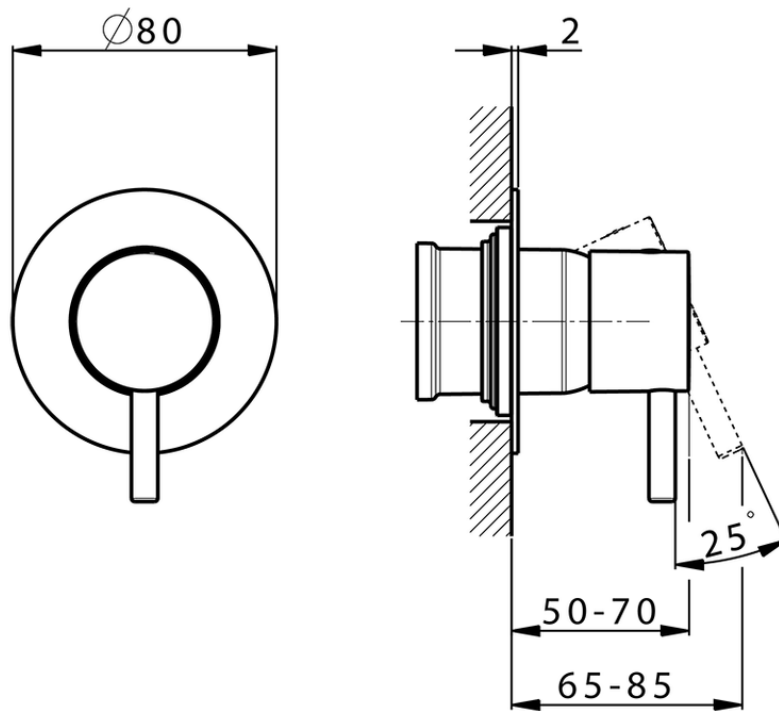

## Parte externa monomando ducha empotrada SLIM\_SM003000

SM003000

<https://es.cisal.it/parte-externa-monomando-ducha-empotrada-slim-sm003000>

Piastra/Plate/Plaque/Platte/Placa

2-3mm: XX 27-47 YY 54-74

10mm: XX 16-40 YY 43-68

ZA005300

<https://es.cisal.it/parte-empotrada-monomando-ducha-empotrado-za005300>

2026-05-03