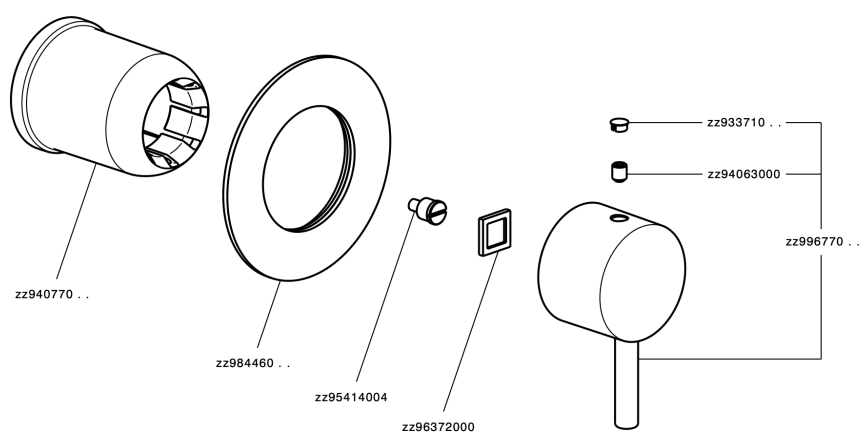

## Parte externa monomando ducha empotrada SLIM\_SM003000

SM003000

<https://es.cisal.it/parte-externa-monomando-ducha-empotrada-slim-sm003000>

## Parte empotrada monomando ducha EMPOTRADO\_ZA005300

ZA005300

<https://es.cisal.it/parte-empotrada-monomando-ducha-empotrado-za005300>

2026-05-03