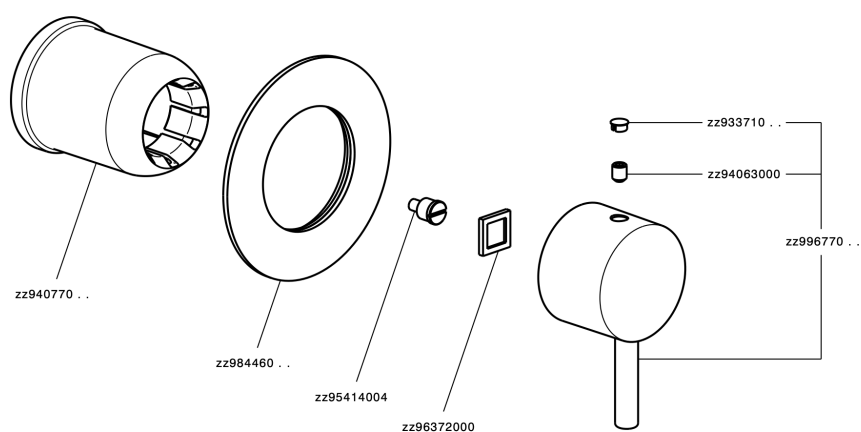

Parte externa monomando ducha empotrada SLIM_SM003000

MODELO **SM003000**

Parte externa monomando ducha empotrada, sin parte empotrada, para art. ZA005300

ACABADOS DISPONIBLES

-  **21** 21 Cromo
-  **2B** 2B Niquel Brillo
-  **40** 40 Negro Mate
-  **4Q** 4Q Blanco Mate

CARACTERÍSTICAS

Instalación	Empotrado
Empotrado 1	ZA005300

Parte externa monomando ducha empotrada SLIM_SM003000

SM003000

<https://es.cisal.it/parte-externa-monomando-ducha-empotrada-slim-sm003000>

Parte empotrada monomando ducha EMPOTRADO_ZA005300

MODELO **ZA005300**

Parte empotrada monomando ducha, ducha empotrada 1/2", sin parte externa

ACABADOS DISPONIBLES

04 04 Sin acabado

CARACTERÍSTICAS

Recambio Cartucho **ZZ94035000**

Empotrado **1**

Cartucho Monomando 35 mm

Piastra/Plate/Plaque/Platte/Placa
 2-3mm: XX 27-47 YY 54-74
 10mm: XX 16-40 YY 43-68

2026-05-05