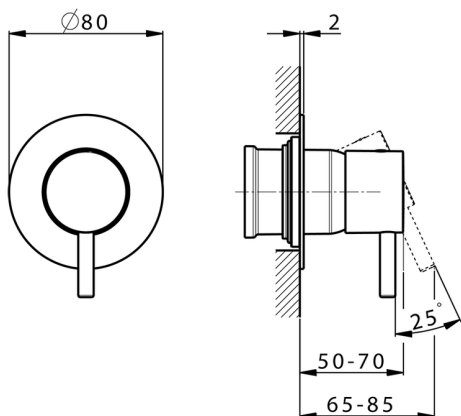

Parte externa monomando ducha empotrada SLIM_SM003000

MODELO **SM003000**

Parte externa monomando ducha empotrada, sin parte empotrada, para art. ZA005300

ACABADOS DISPONIBLES

-  **21** 21 Cromo
-  **2B** 2B Niquel Brillo
-  **40** 40 Negro Mate
-  **4Q** 4Q Blanco Mate

CARACTERÍSTICAS

Instalación	Empotrado
Empotrado 1	ZA005300

Parte externa monomando ducha empotrada SLIM_SM003000

SM003000

<https://es.cisal.it/parte-externa-monomando-ducha-empotrada-slim-sm003000>

Parte empotrada monomando ducha EMPOTRADO_ZA005300

MODELO **ZA005300**

Parte empotrada monomando ducha, ducha empotrada 1/2", sin parte externa

ACABADOS DISPONIBLES

04 04 Sin acabado

CARACTERÍSTICAS

Recambio Cartucho **ZZ94035000**

Empotrado **1**

Cartucho Monomando 35 mm

Piastra/Plate/Plaque/Platte/Placa
 2-3mm: XX 27-47 YY 54-74
 10mm: XX 16-40 YY 43-68

2026-05-05