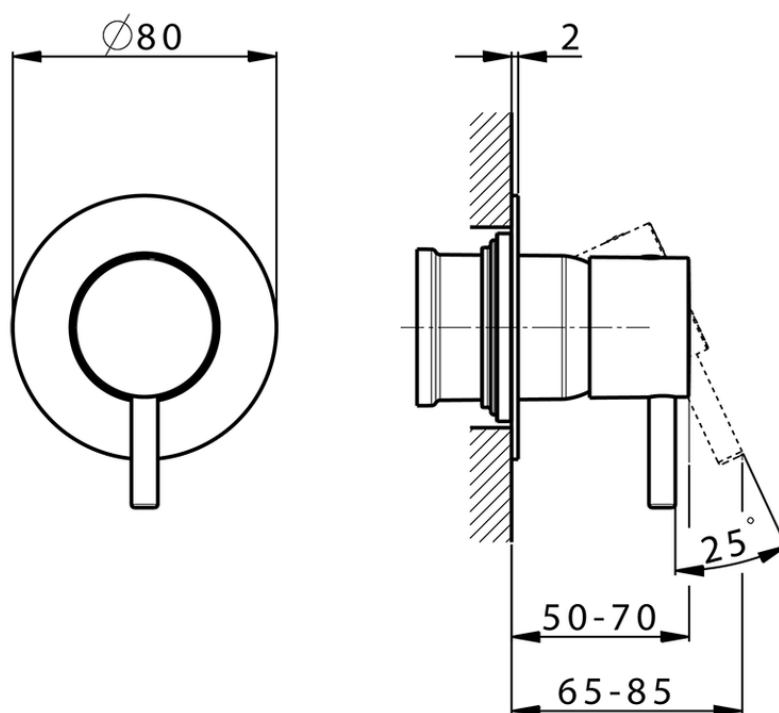

## Parte externa monomando ducha empotrada SLIM\_SM003000

SM003000

<https://es.cisal.it/parte-externa-monomando-ducha-empotrada-slim-sm003000>

Piastra/Plate/Plaque/Platte/Placa

2-3mm: XX 27-47 YY 54-74

10mm: XX 16-40 YY 43-68

ZA005300

<https://es.cisal.it/parte-empotrada-monomando-ducha-empotrado-za005300>

2026-06-18