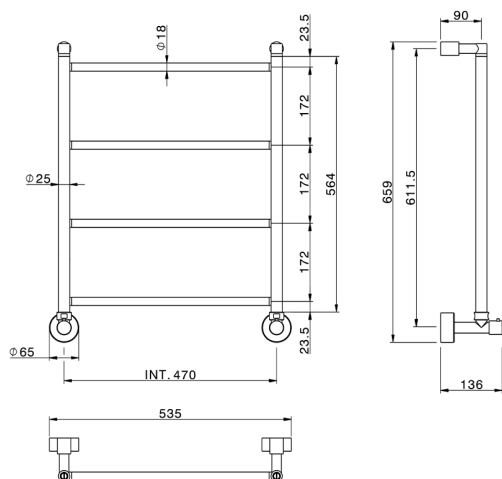

Calienta toallas fijo Ø18 mm ACCESORIOS BAÑO_ZA004920

MODELO **ZA004920**

Calienta toallas fijo Ø18 mm, conexión 1/2 con excéntrico, Latón

ACABADOS DISPONIBLES

21 21 Cromo

CARACTERÍSTICAS

2025-01-15