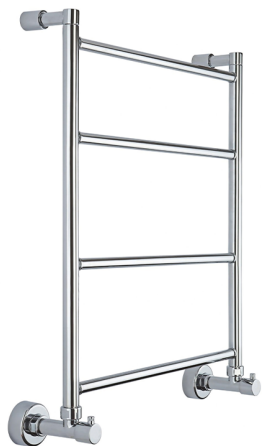

Calienta toallas fijo Ø18 mm ACCESORIOS BAÑO_ZA004920

MODELO **ZA004920**

Calienta toallas fijo Ø18 mm, conexión 1/2 con excéntrico, Latón

ACABADOS DISPONIBLES

21 21 Cromo

CARACTERÍSTICAS

2025-01-15