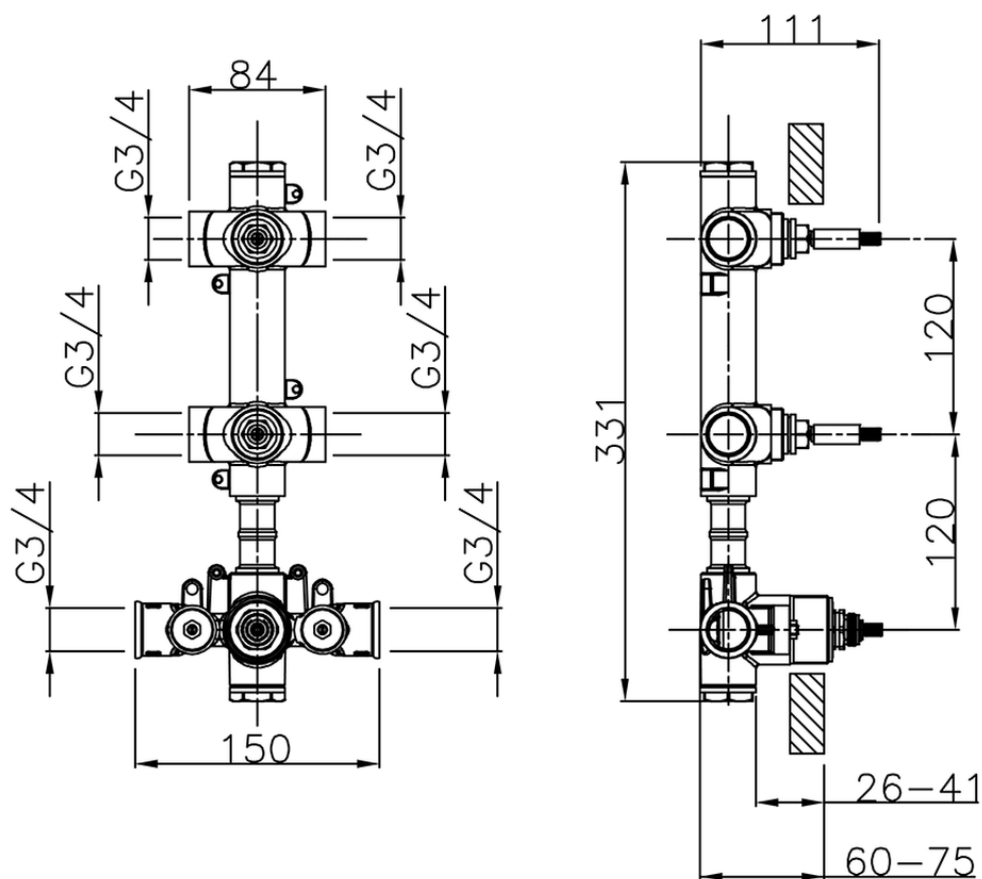

**Parte externa termostático ducha 2 funciones WELLNESS\_VI01V200**

VI01V200

<https://es.cisal.it/parte-externa-termostatico-ducha-2-funciones-wellness-vi01v200>

ZA01V200

<https://es.cisal.it/parte-empotrada-termostatico-ducha-2-funciones-empotrado-za01v200>