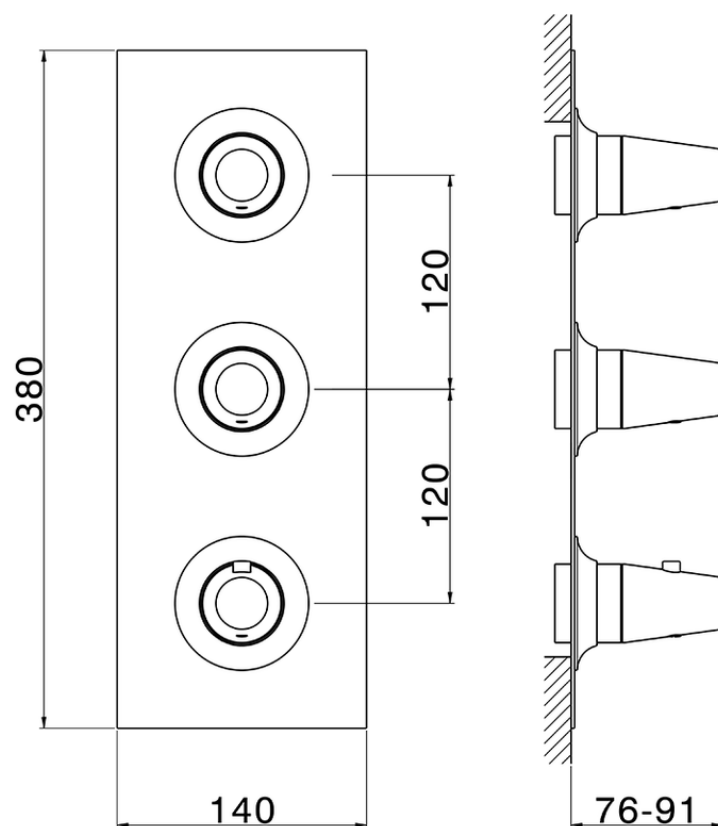

**Parte externa termostático ducha 2 funciones WELLNESS\_VI01V200**

VI01V200

<https://es.cisal.it/parte-externa-termostatico-ducha-2-funciones-wellness-vi01v200>

ZA01V200

<https://es.cisal.it/parte-empotrada-termostatico-ducha-2-funciones-empotrado-za01v200>