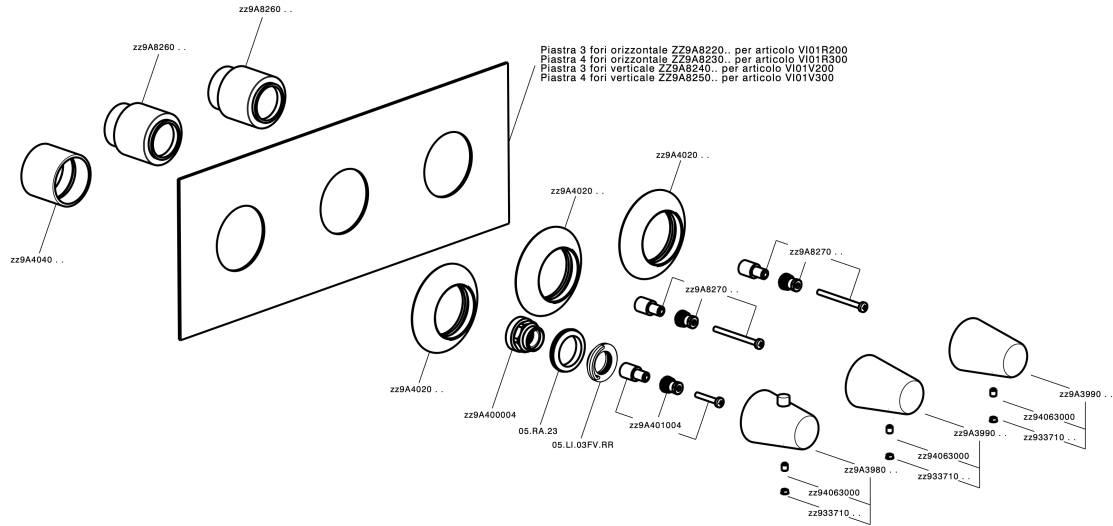

## Parte externa termostático ducha 2 funciones WELLNESS\_VI01V200

MODELO **VI01V200**

Parte externa termostático ducha 2 funciones, para art.ZA01V200

ACABADOS DISPONIBLES

-  **21** 21 Cromo
-  **2Q** 2Q Black Titanium
-  **40** 40 Negro Mate
-  **4Q** 4Q Blanco Mate

CARACTERÍSTICAS

Instalación	<b>Empotrado</b>
Empotrado 1	<b>ZA01V200</b>

## Parte esterna termostático ducha 2 funciones WELLNESS\_VI01V200

VI01V200

<https://es.cisal.it/parte-externa-termostatico-ducha-2-funciones-wellness-vi01v200>

## Parte empotrada termostático ducha 2 funciones EMPOTRADO\_ZA01V200

MODELO **ZA01V200**

Parte empotrada termostático ducha 2 funciones

ACABADOS DISPONIBLES

CARACTERÍSTICAS

Recambio Cartucho **23.51A.HF**