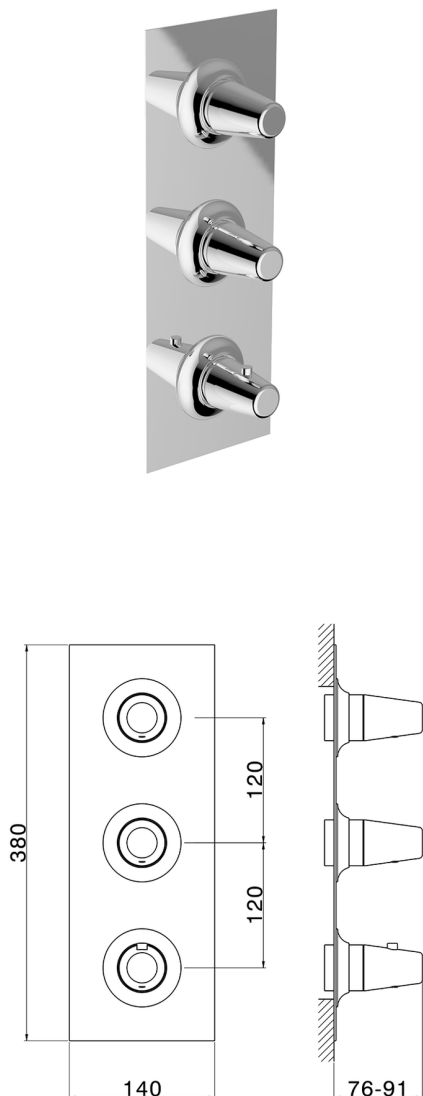

## Parte externa termostático ducha 2 funciones WELLNESS\_VI01V200

MODELO **VI01V200**

Parte externa termostático ducha 2 funciones, para art.ZA01V200

ACABADOS DISPONIBLES

-  **21** 21 Cromo
-  **2Q** 2Q Black Titanium
-  **40** 40 Negro Mate
-  **4Q** 4Q Blanco Mate

CARACTERÍSTICAS

Instalación	<b>Empotrado</b>
Empotrado 1	<b>ZA01V200</b>

## Parte esterna termostático ducha 2 funciones WELLNESS\_VI01V200

VI01V200

<https://es.cisal.it/parte-externa-termostatico-ducha-2-funciones-wellness-vi01v200>

## Parte empotrada termostático ducha 2 funciones EMPOTRADO\_ZA01V200

MODELO **ZA01V200**

Parte empotrada termostático ducha 2 funciones

ACABADOS DISPONIBLES

CARACTERÍSTICAS

Recambio Cartucho **23.51A.HF**