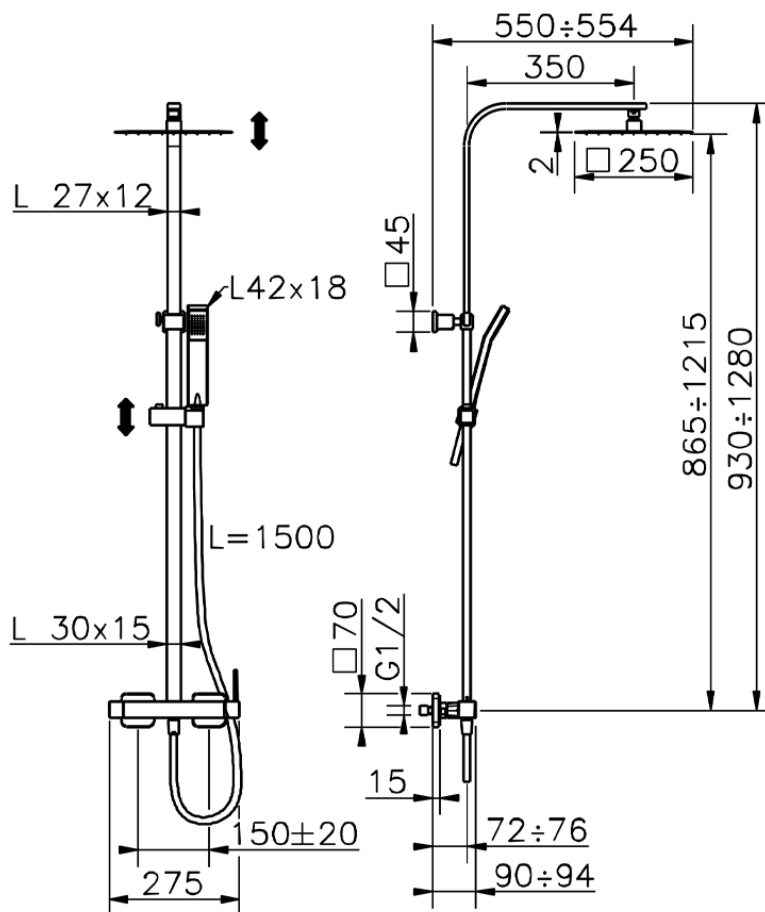

## Columna monomando ducha 2 funciones COLUMNAS DUCHA\_QT1R4030

QT1R4030

<https://es.cisal.it/columna-monomando-ducha-2-funciones-columnas-ducha-qt1r4030>

2026-04-29