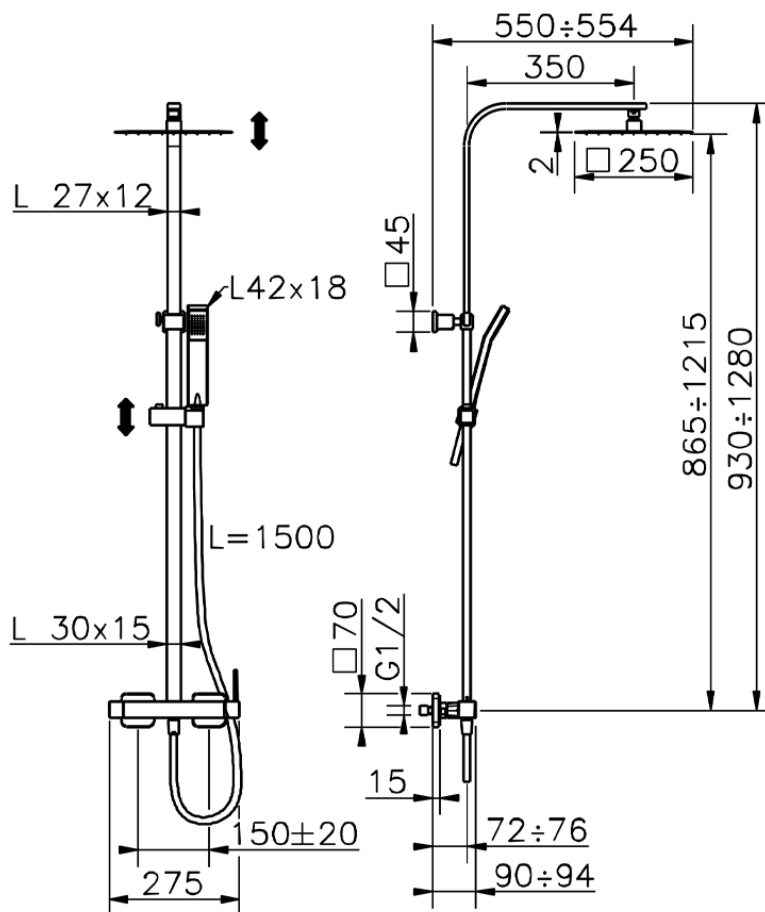

Columna monomando ducha 2 funciones COLUMNAS DUCHA_QT1R4030

QT1R4030

<https://es.cisal.it/columna-monomando-ducha-2-funciones-columnas-ducha-qt1r4030>

2026-06-14