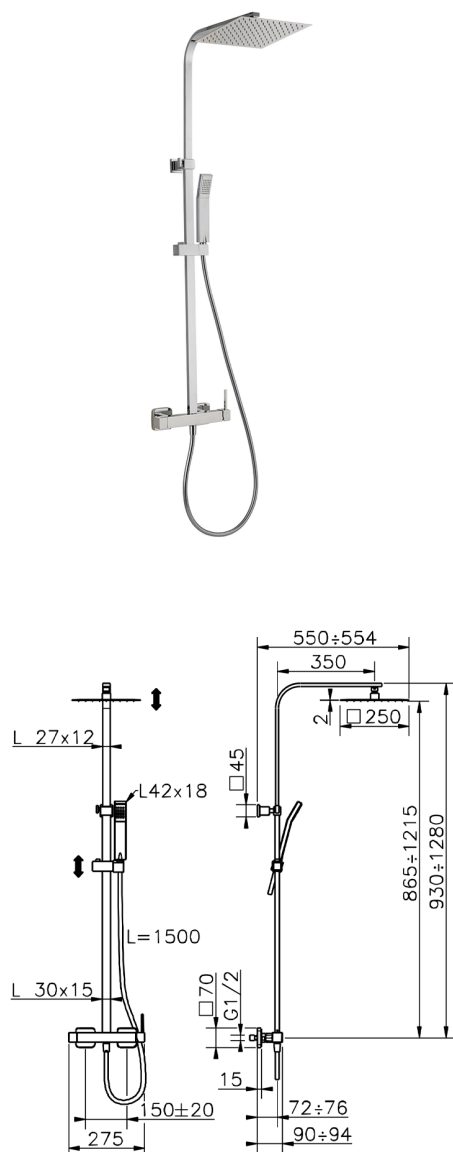

## Columna monomando ducha 2 funciones COLUMNAS DUCHA\_QT1R4030

MODELO **QT1R4030**

Columna monomando ducha 2 funciones,deviastop  
2 salidas,columna telescópica,soporte duchita  
corredero,duchita una función Quad 42x18 mm de  
ABS,rociador cuadrado 250x250 mm es.2 mm  
INOX,flexible liso SILVERFLEX 150 cm

ACABADOS DISPONIBLES

**21** 21 Cromo

CARACTERÍSTICAS

Monomando **1**

Recambio Cartucho **ZZ94240000**

**Cartucho Monomando 25 mm**

2026-04-29