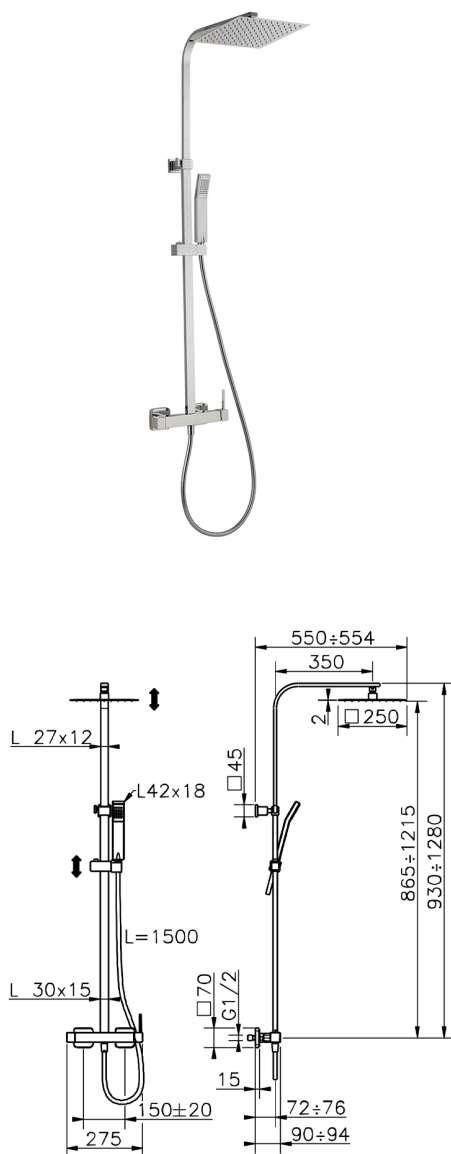

## Columna monomando ducha 2 funciones COLUMNAS DUCHA\_QT1R4030

MODELO **QT1R4030**

Columna monomando ducha 2 funciones, devistop 2 salidas, columna telescópica, soporte duchita corredero, duchita una función Quad 42x18 mm de ABS, rociador cuadrado 250x250 mm es.2 mm INOX, flexible liso SILVERFLEX 150 cm

ACABADOS DISPONIBLES

**21** 21 Cromo

CARACTERÍSTICAS

Monomando **1**

Recambio Cartucho **ZZ94240000**

**Cartucho Monomando 25 mm**

2026-06-14