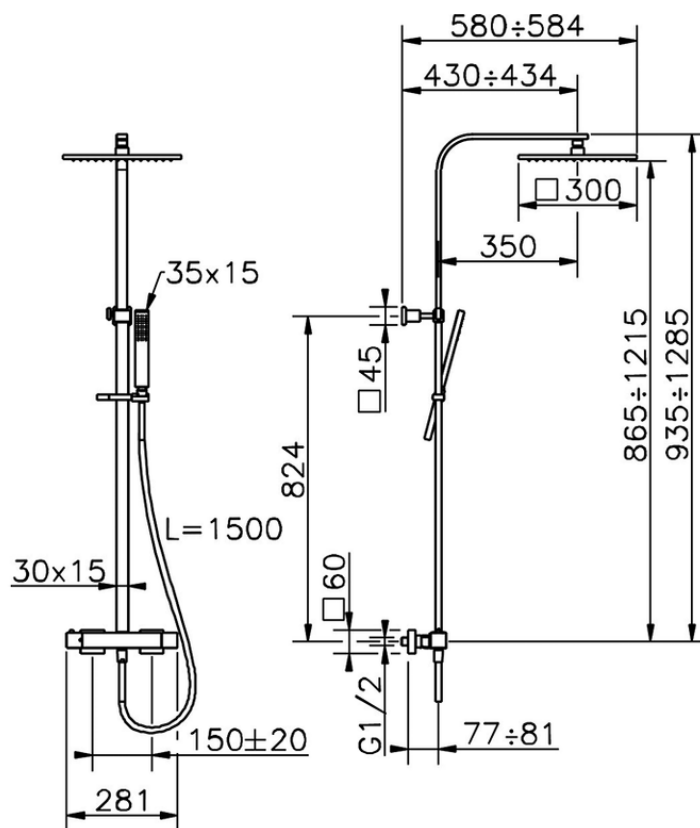

Columna termostática ducha 2 funciones WAVE_WEC86010

WEC86010

<https://es.cisal.it/columna-termostatica-ducha-2-funciones-wave-wec86010>

2026-06-15