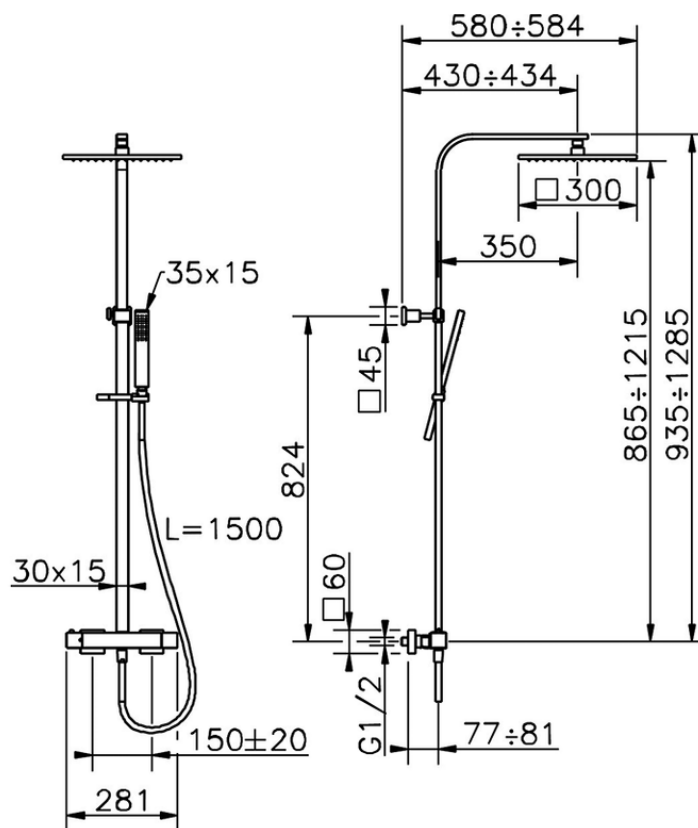

## Columna termostática ducha 2 funciones WAVE\_WEC86010

WEC86010

<https://es.cisal.it/columna-termostatica-ducha-2-funciones-wave-wec86010>

2026-04-30