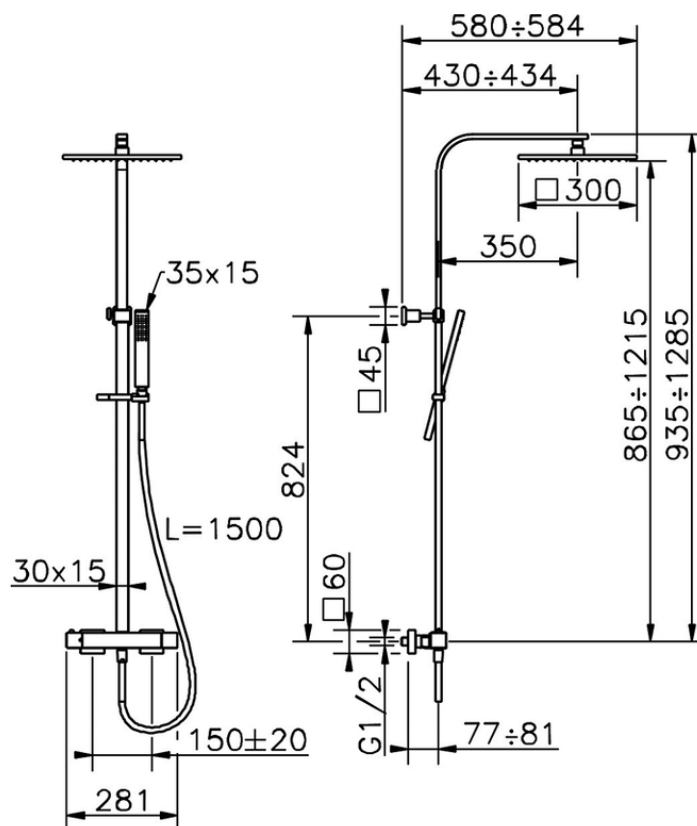

Columna termostática ducha 2 funciones WAVE_WEC86010

WEC86010

<https://es.cisal.it/columna-termostatica-ducha-2-funciones-wave-wec86010>

2026-06-17