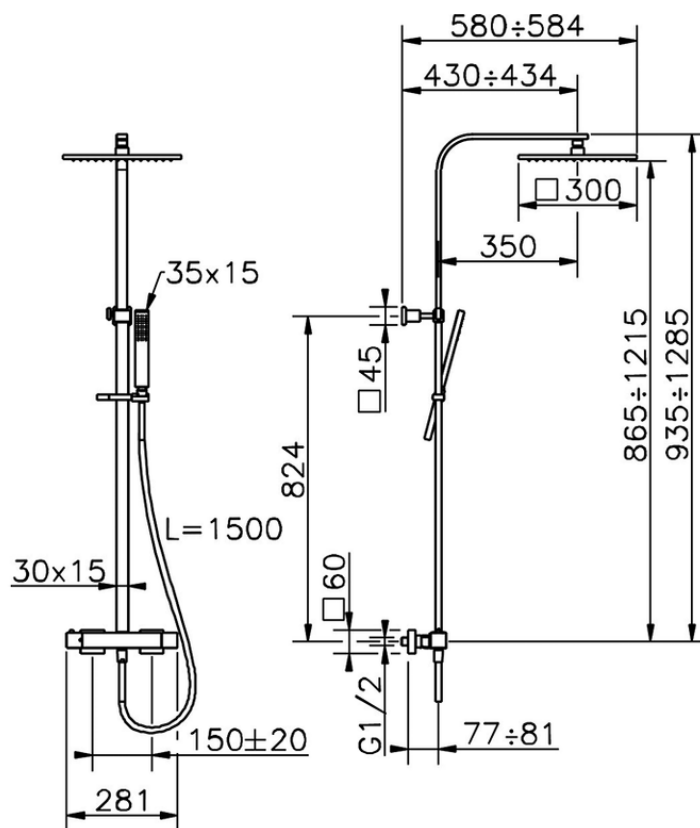

Columna termostática ducha 2 funciones WAVE_WEC86010

WEC86010

<https://es.cisal.it/columna-termostatica-ducha-2-funciones-wave-wec86010>

2026-04-30