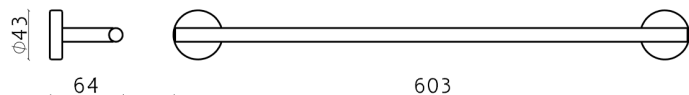

Toallero XION_XI090106

MODELO **XI090106**

Toallero,Inox AISI 304

ACABADOS DISPONIBLES

 **D1** D1 Inox Cepillado

CARACTERÍSTICAS

2024-12-04