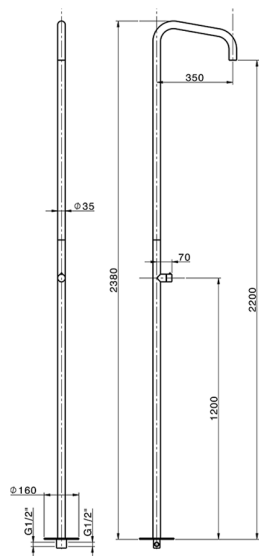

## Columna de ducha progresiva XION\_XI005120

MODELO **XI005120**

Columna de ducha progresiva, para exterior/interior de suelo, Aireador chorro lluvia, INOX AISI 316L

ACABADOS DISPONIBLES

**D1** D1 Inox Cepillado

CARACTERÍSTICAS

Recambio Cartucho **ZZ9E521000**

**Cartucho Monomando Progresivo 25 mm**

2026-06-15