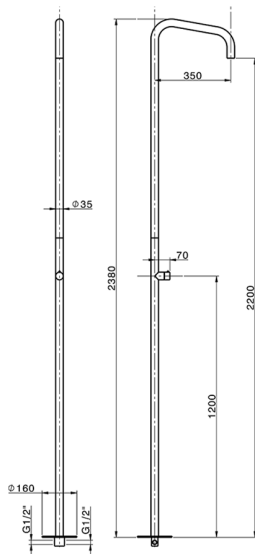

## Columna de ducha progresiva XION\_XI005120

MODELO **XI005120**

Columna de ducha progresiva, para exterior/interior de suelo, Aireador chorro lluvia, INOX AISI 316L

ACABADOS DISPONIBLES

**D1** D1 Inox Cepillado

CARACTERÍSTICAS

Recambio Cartucho **ZZ9E521000**

**Cartucho Monomando Progresivo 25 mm**

2026-04-30