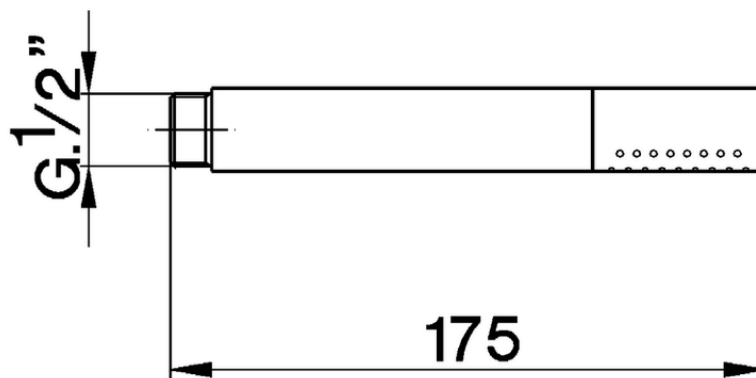

## Duchita Minimalista de Latón SHOWER\_DS014090

DS014090

<https://es.cisal.it/duchita-minimalista-de-laton-showerds014090>

2024-11-01