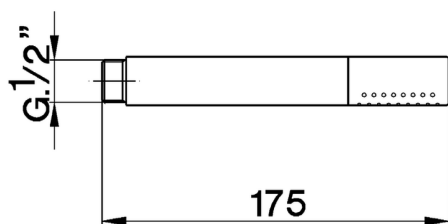

Duchita Minimalista de Latón SHOWER_DS014090

MODELO **DS014090**

Duchita Minimalista de Latón, una función

ACABADOS DISPONIBLES

- 
21 21 Cromo
- 
2A 2A Niquel Satinado Cepillado
- 
2P 2P Oro Rosa
- 
2Q 2Q Black Titanium
- 
40 40 Negro Mate
- 
4Q 4Q Blanco Mate