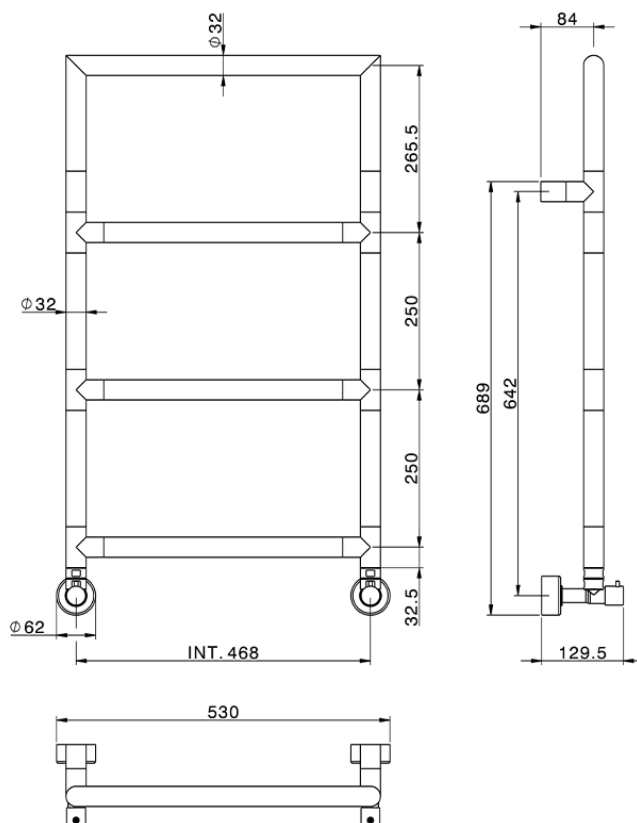

Calienta toallas fijo componible Ø32 mm ACCESORIOS BAÑO_ZA004940

ZA004940

<https://es.cisal.it/calienta-toallas-fijo-componible-o32-mm-accesorios-bano-za004940>

2026-04-29