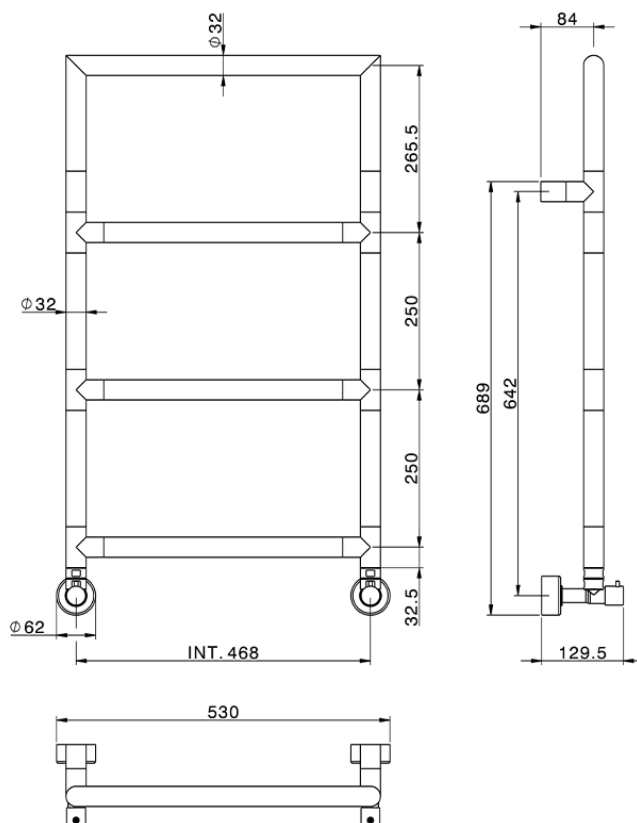

## Calienta toallas fijo componible Ø32 mm ACCESORIOS BAÑO\_ZA004940

ZA004940

<https://es.cisal.it/calienta-toallas-fijo-componible-o32-mm-accesorios-bano-za004940>

2026-06-14