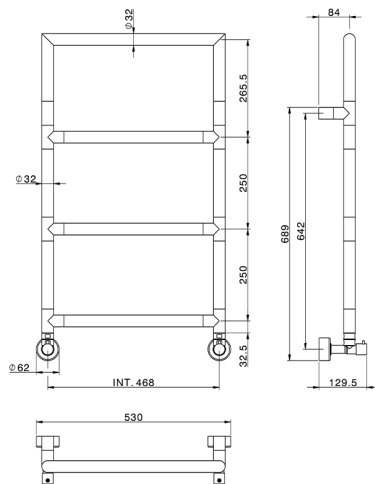

Calienta toallas fijo componible Ø32 mm ACCESORIOS BAÑO_ZA004940

MODELO **ZA004940**

Calienta toallas fijo componible Ø32 mm, con arco superior cuadrado, conexión 1/2 M con excéntrico, Latón

ACABADOS DISPONIBLES

21 21 Cromo

CARACTERÍSTICAS

2026-04-29